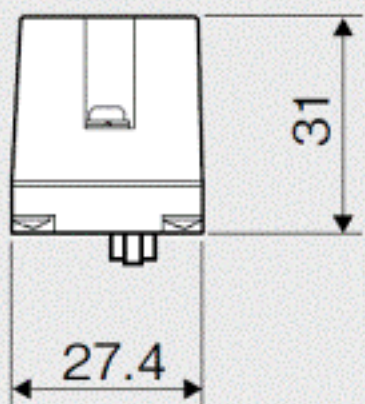

変換アダプタ

質量:110g