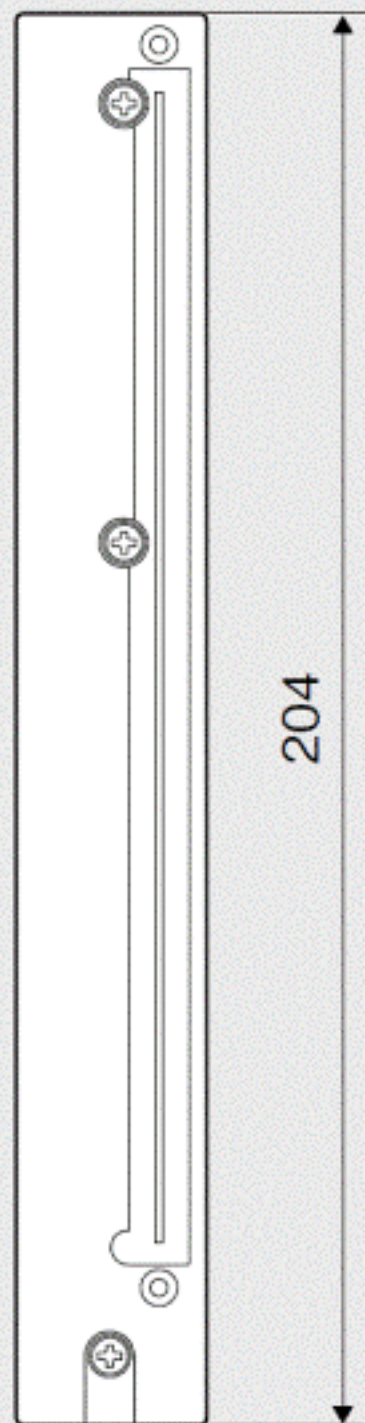

変換アダプタ

質量:110g