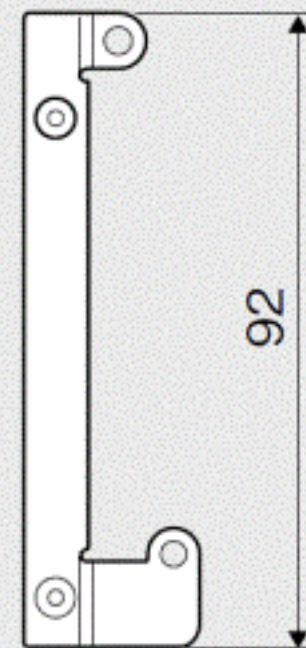

変換アダプタ

取付金

単位:mm

質量:115g