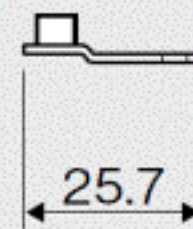

変換アダプタ

取付金

単位:mm

質量:115g