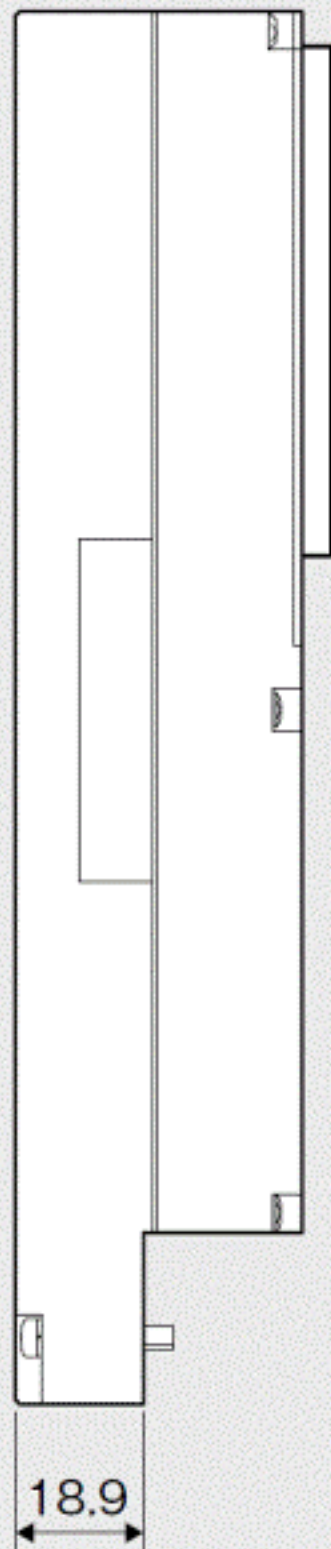

変換アダプタ

取付金

単位:mm

質量:115g