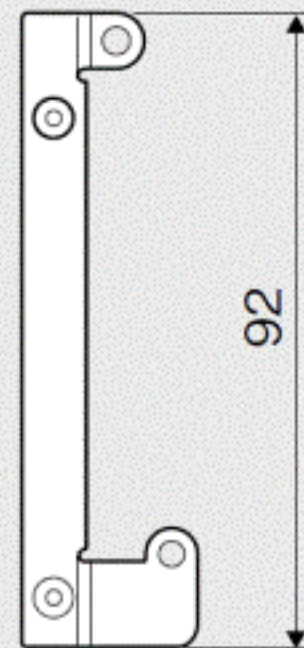

変換アダプタ

取付金

単位:mm

質量:115g