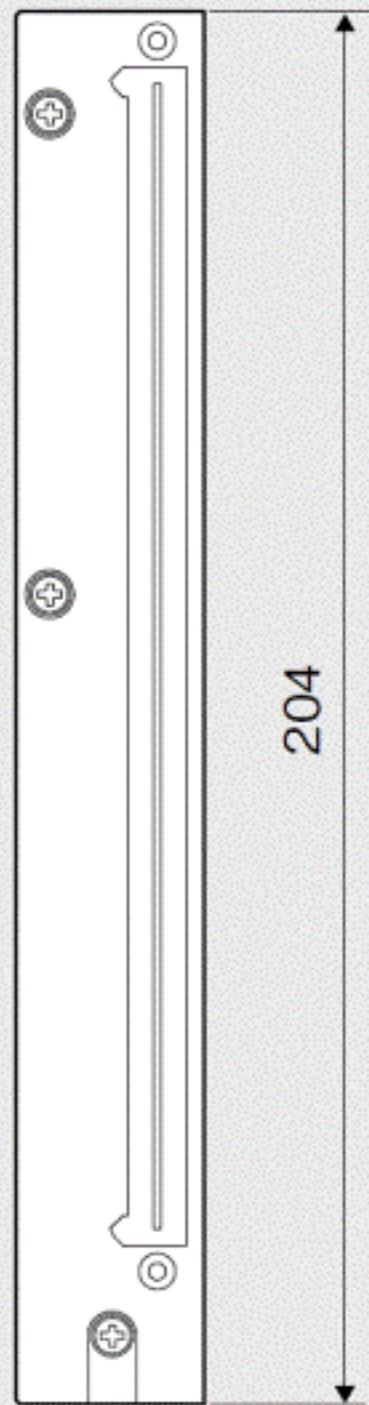

変換アダプタ

取付金

単位:mm

質量:115g