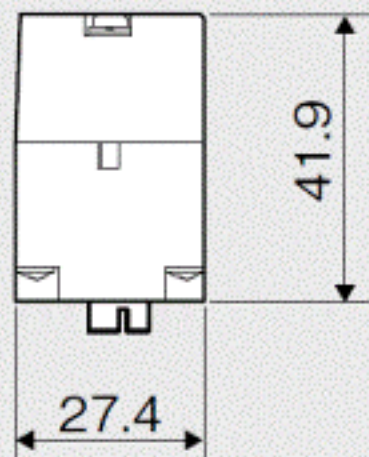

変換アダプタ

取付金

単位:mm

質量:115g