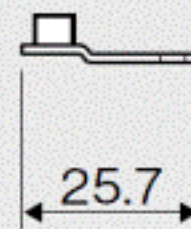

変換アダプタ

取付金

単位:mm

質量:115g