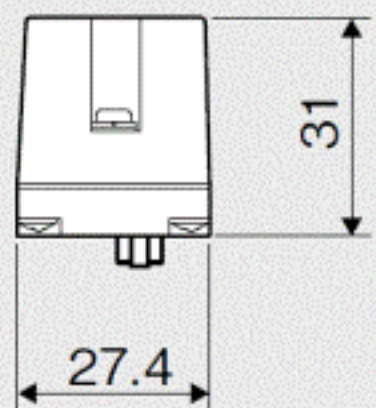

変換アダプタ

単位:mm

取付金

質量:105g