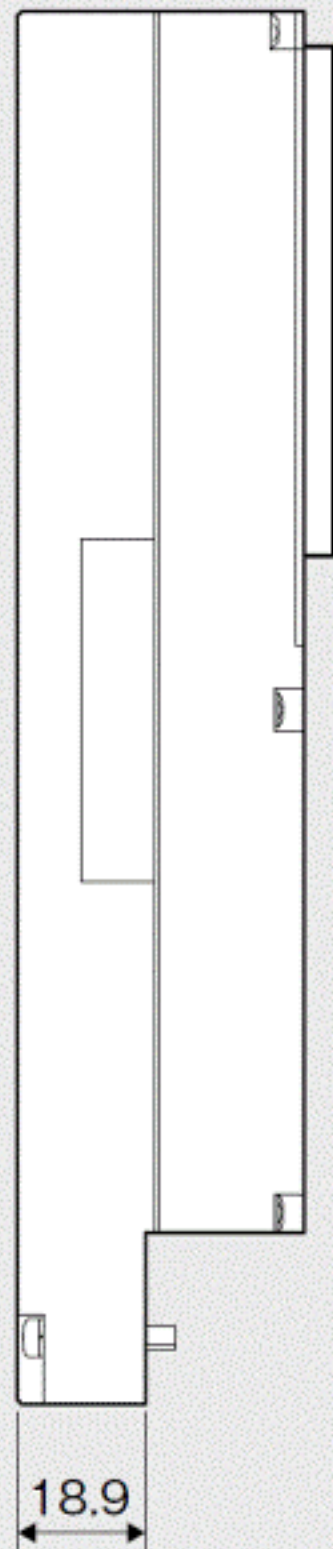

変換アダプタ

取付金

単位:mm

質量:115g