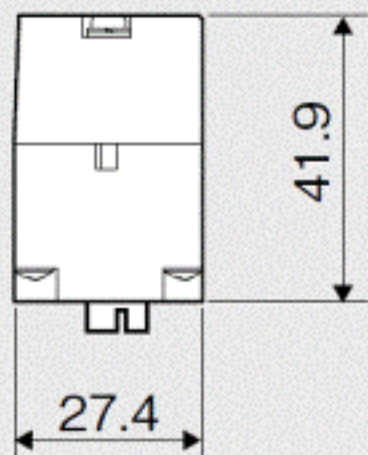

単位:mm

変換アダプタ

204

18.9

41.9

27.4

取付金

92

25.7

質量:130g