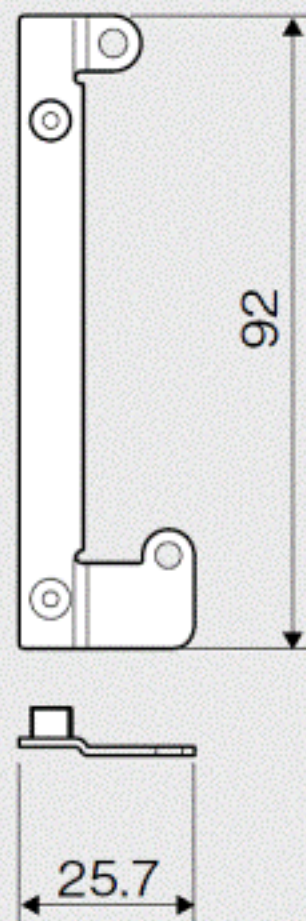

単位:mm

変換アダプタ

204

18.9

41.9

27.4

取付金

92

25.7

質量:130g