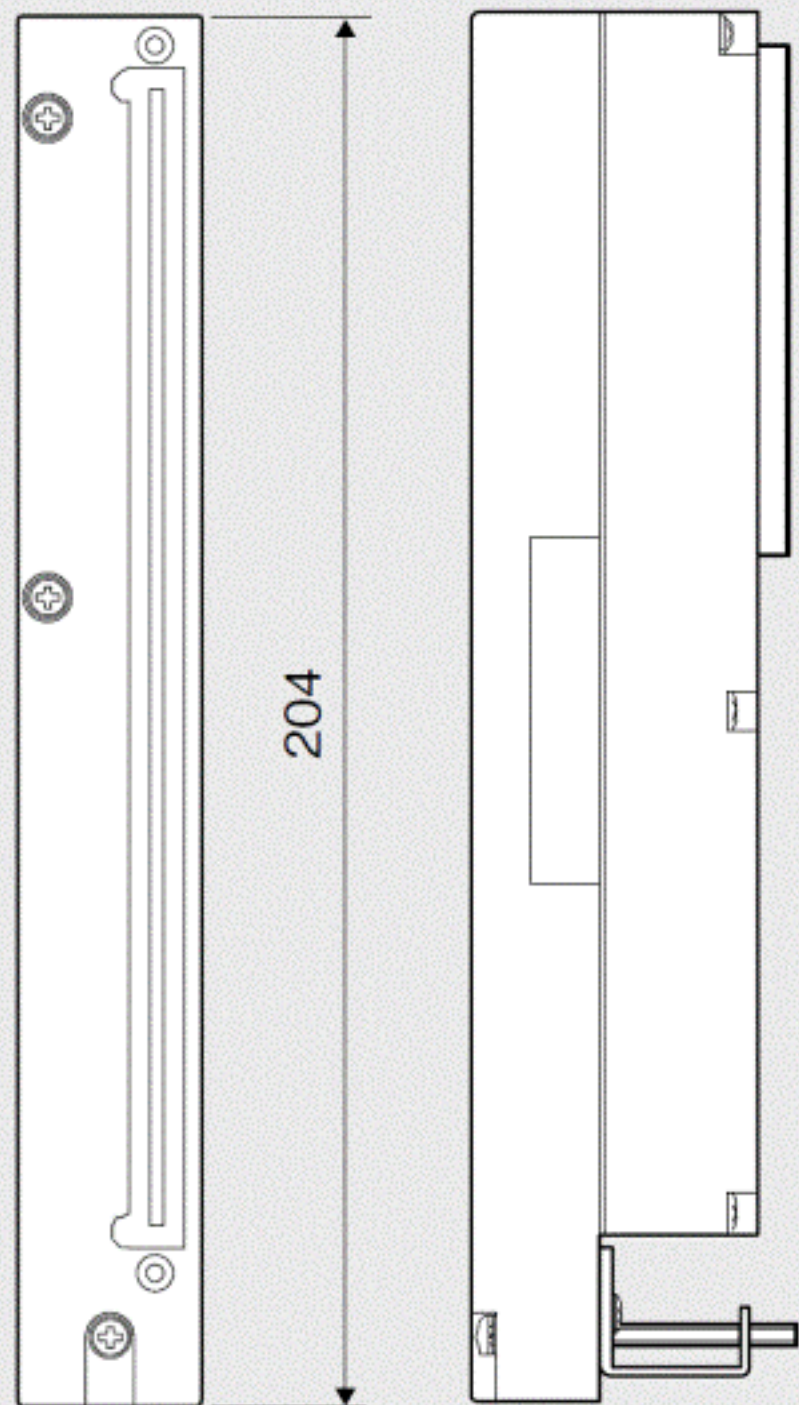

単位:mm

変換アダプタ

204

18.9

41.9

27.4

取付金

92

25.7

質量:130g