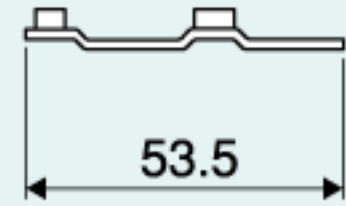

単位:mm

取付金

質量:250g