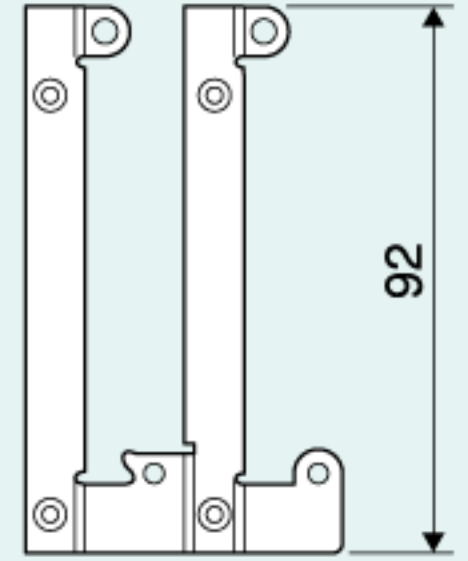

単位:mm

取付金

質量:250g