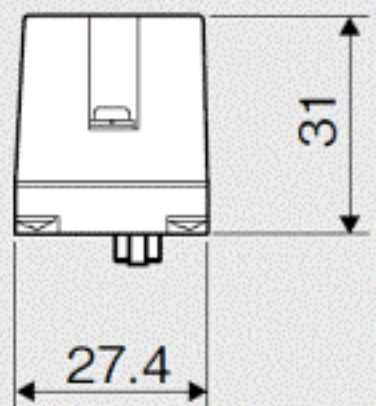

変換アダプタ

単位:mm

取付金

質量:105g