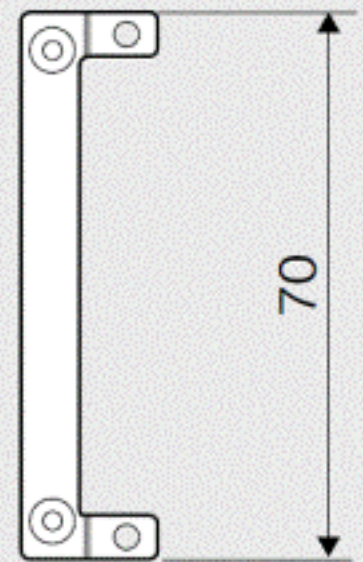

変換アダプタ

単位:mm

取付金

質量:105g