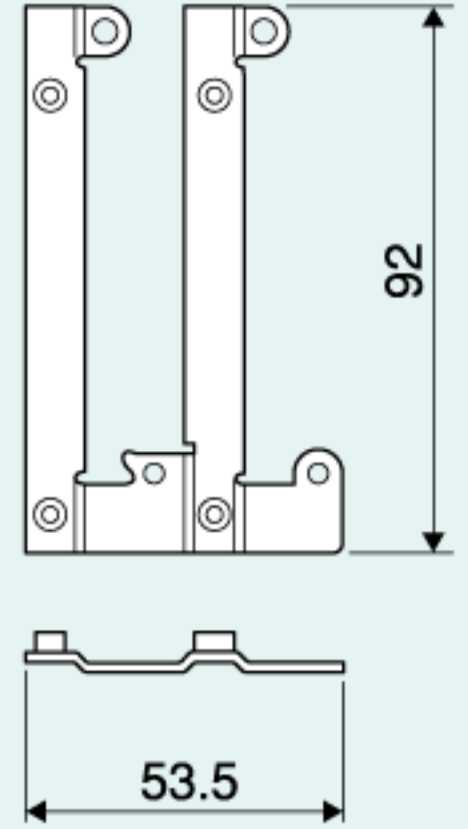

単位:mm

取付金

質量:250g