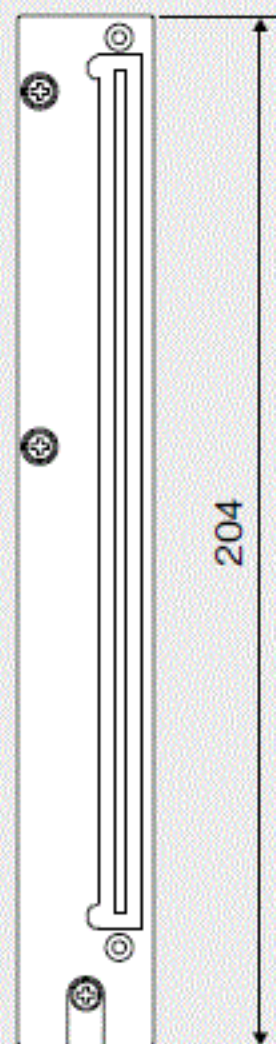

変換アダプタ

取付金

端子台

1	2	3	4	5	6	7	8	9	10	11	12	13	14	15	16	17	18	19	20	21	22	23	24	25	26	27	28	29	30	31	32	33	34	35	36	37	38
---	---	---	---	---	---	---	---	---	----	----	----	----	----	----	----	----	----	----	----	----	----	----	----	----	----	----	----	----	----	----	----	----	----	----	----	----	----

質量:265g