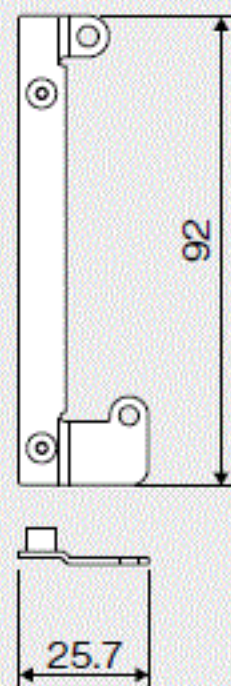

変換アダプタ

取付金

端子台

1	2	3	4	5	6	7	8	9	10	11	12	13	14	15	16	17	18	19	20	21	22	23	24	25	26	27	28	29	30	31	32	33	34	35	36	37	38
---	---	---	---	---	---	---	---	---	----	----	----	----	----	----	----	----	----	----	----	----	----	----	----	----	----	----	----	----	----	----	----	----	----	----	----	----	----

質量:265g