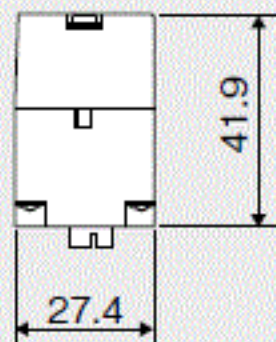

変換アダプタ

取付金

端子台

1	2	3	4	5	6	7	8	9	10	11	12	13	14	15	16	17	18	19	20	21	22	23	24	25	26	27	28	29	30	31	32	33	34	35	36	37	38
---	---	---	---	---	---	---	---	---	----	----	----	----	----	----	----	----	----	----	----	----	----	----	----	----	----	----	----	----	----	----	----	----	----	----	----	----	----

質量:265g