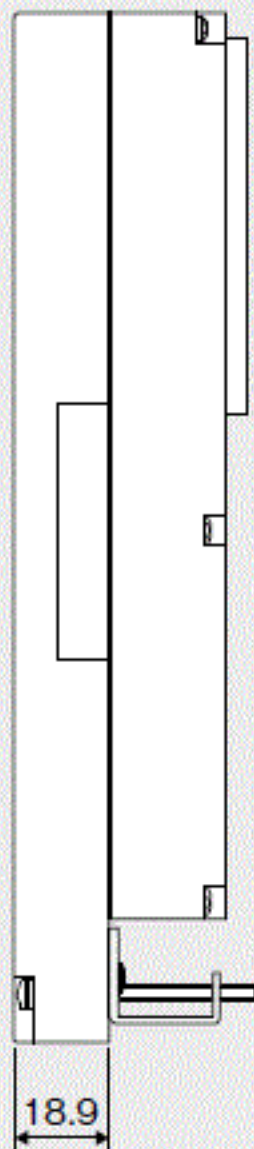

変換アダプタ

取付金

端子台

1	2	3	4	5	6	7	8	9	10	11	12	13	14	15	16	17	18	19	20	21	22	23	24	25	26	27	28	29	30	31	32	33	34	35	36	37	38
---	---	---	---	---	---	---	---	---	----	----	----	----	----	----	----	----	----	----	----	----	----	----	----	----	----	----	----	----	----	----	----	----	----	----	----	----	----

質量:265g