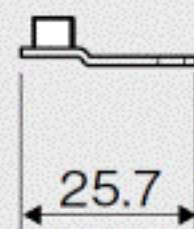

単位:mm

変換アダプタ

204

18.9

41.9

27.4

取付金

92

25.7

質量:130g