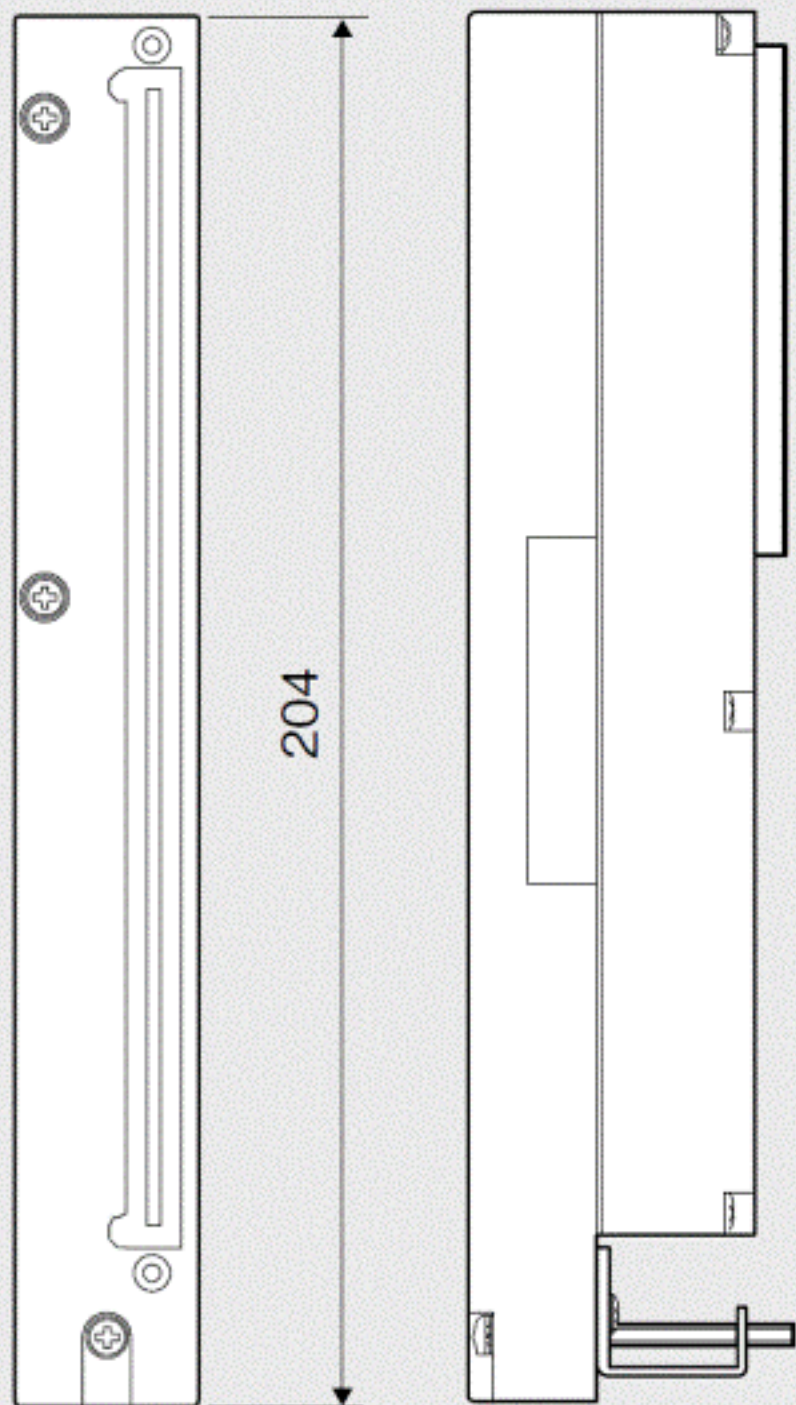

単位:mm

変換アダプタ

204

18.9

41.9

27.4

取付金

92

25.7

質量:130g