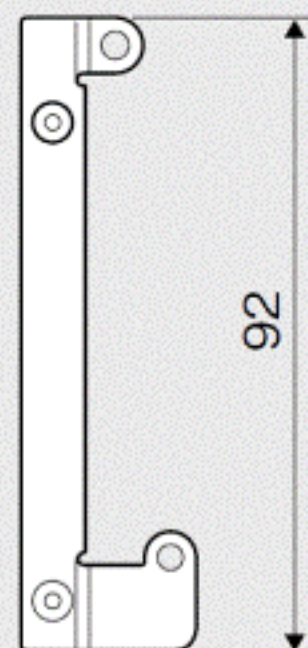

単位:mm

変換アダプタ

204

18.9

41.9

27.4

取付金

92

25.7

質量:130g