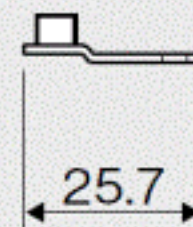

変換アダプタ

取付金

単位:mm

質量:115g