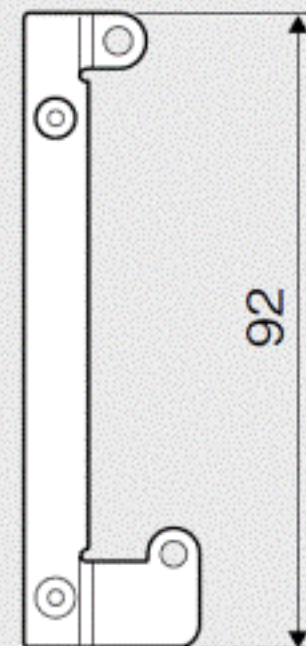

変換アダプタ

取付金

単位:mm

質量:115g