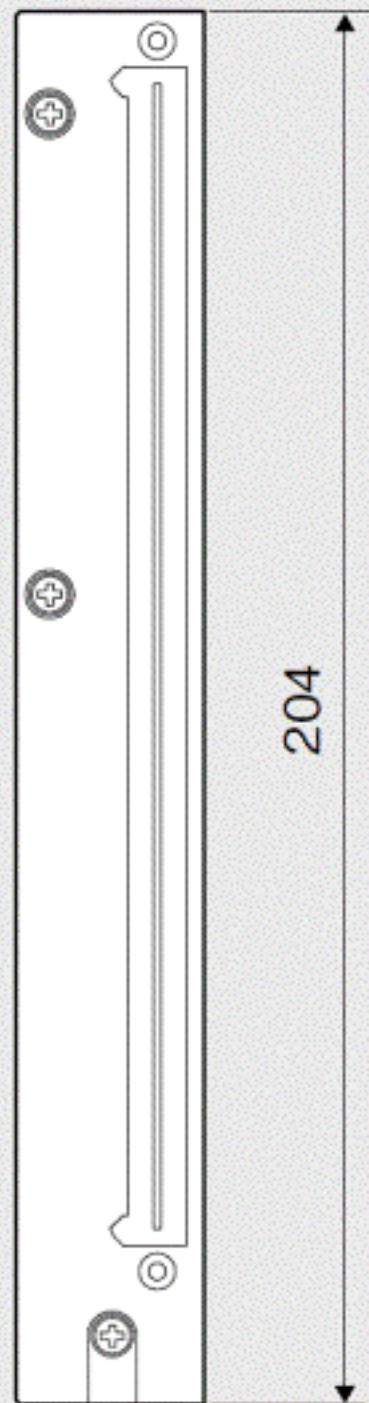

変換アダプタ

取付金

単位:mm

質量:115g