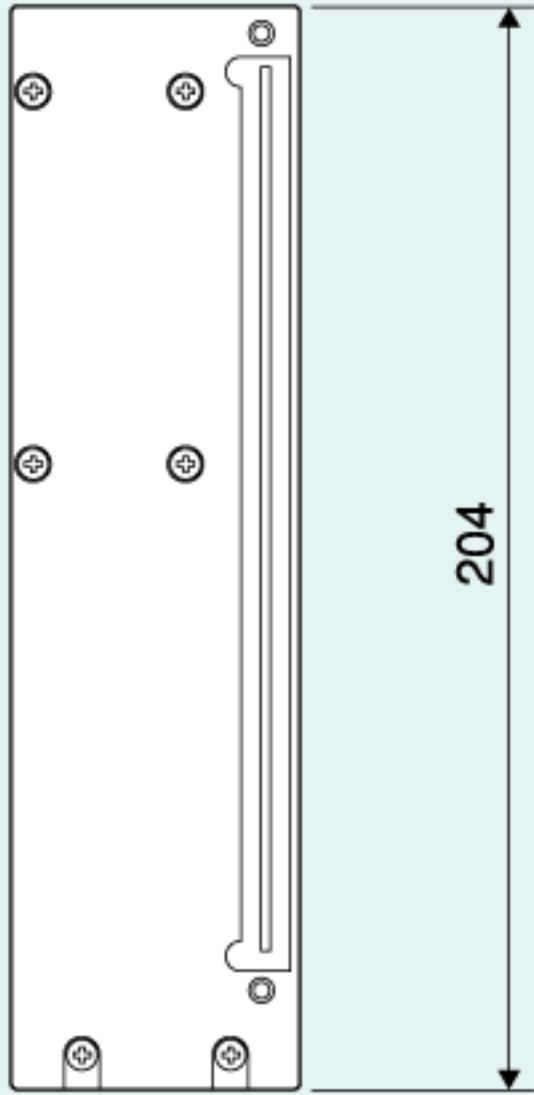

単位:mm

取付金

質量:280g