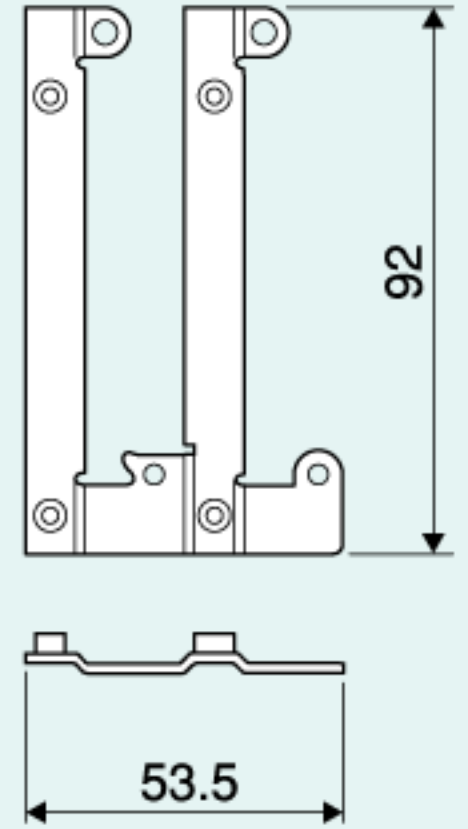

単位:mm

取付金

質量:280g