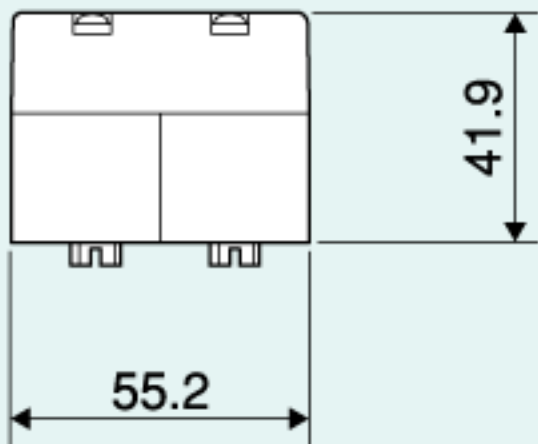

単位:mm

取付金

質量:280g