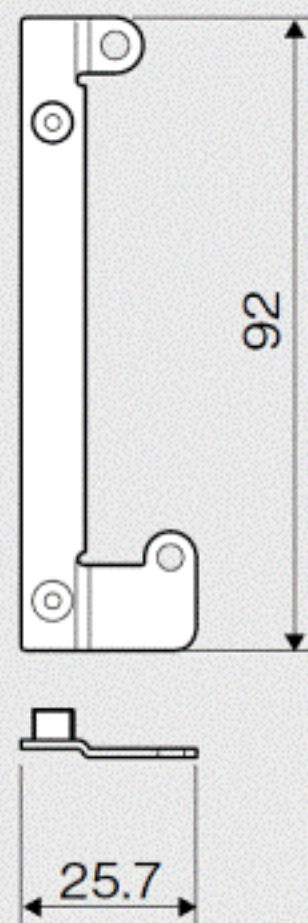

単位:mm

変換アダプタ

取付金

質量:130g