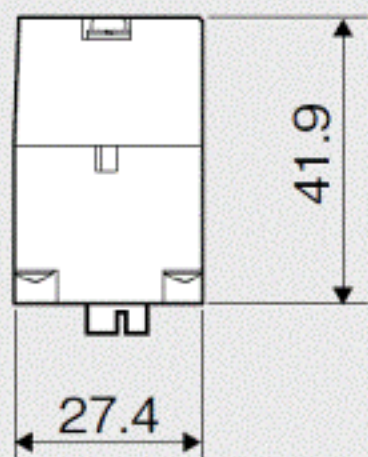

単位:mm

変換アダプタ

取付金

質量:130g