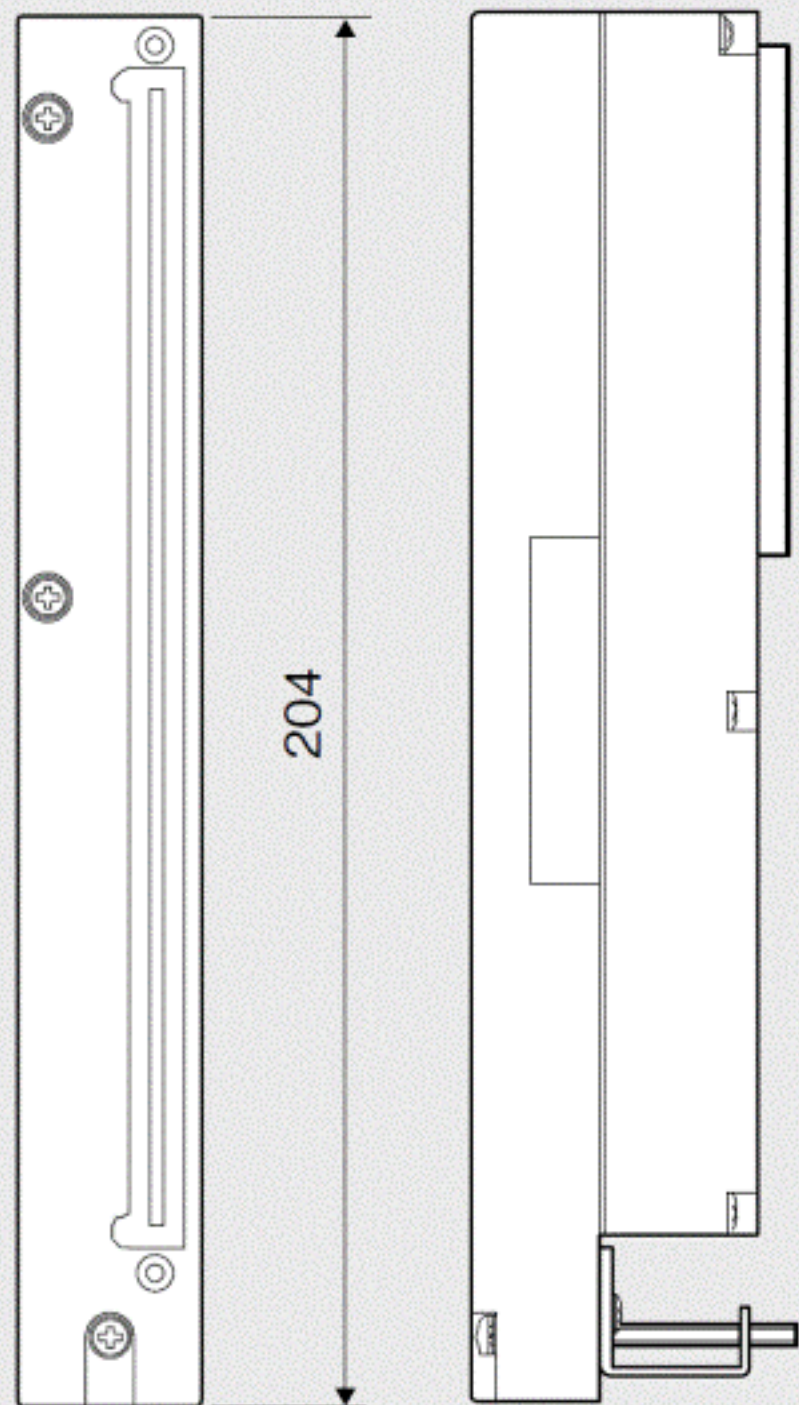

単位:mm

変換アダプタ

取付金

質量:130g