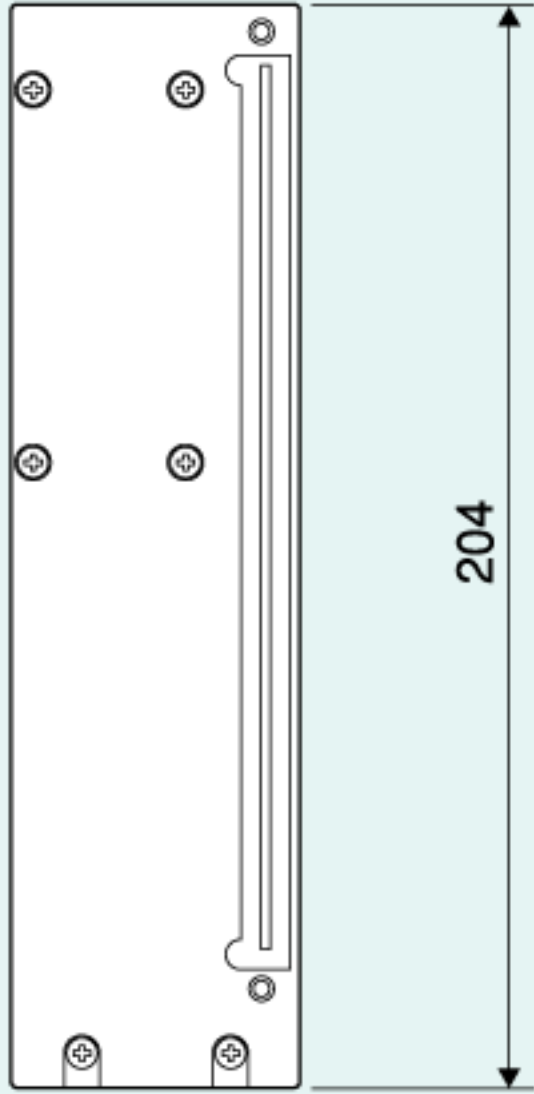

単位:mm

取付金

質量:250g