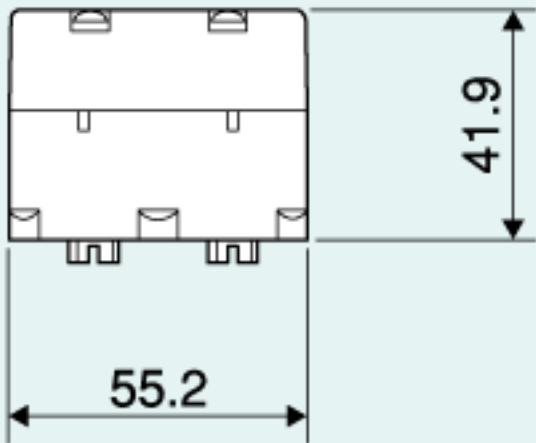

単位:mm

取付金

質量:250g