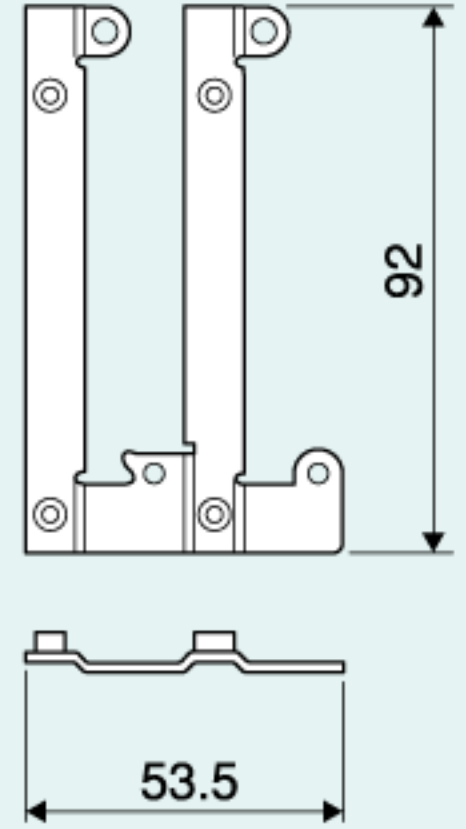

単位:mm

取付金

質量:250g