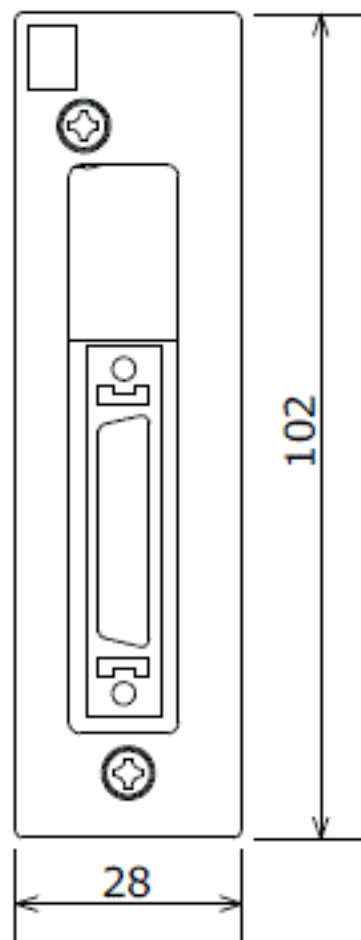

単位:mm

変換アダプタ

取付金

質量:90g