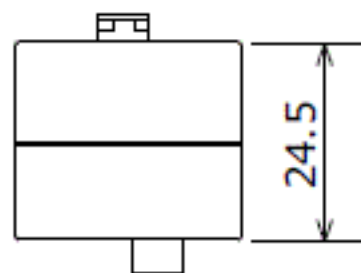

単位:mm

変換アダプタ

取付金

質量:90g