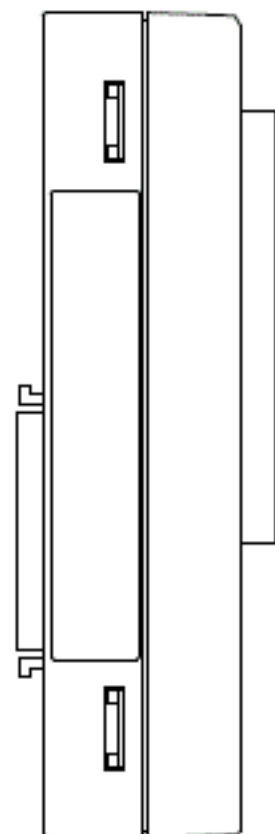

単位:mm

変換アダプタ

取付金

質量:90g