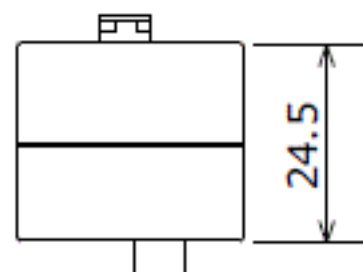

単位:mm

変換アダプタ

取付金

質量:90g