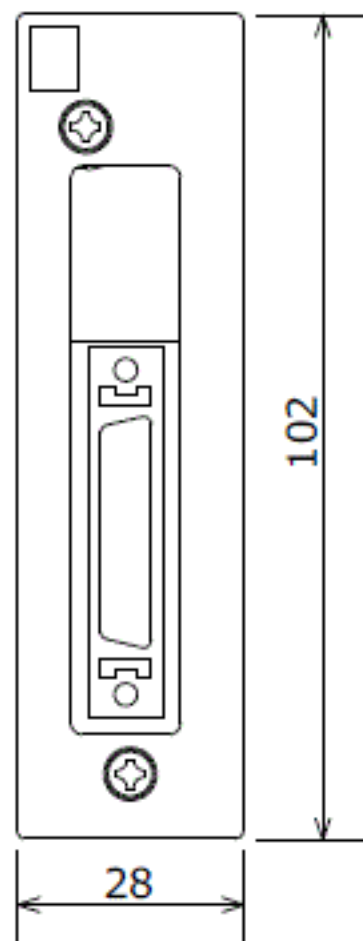

単位:mm

変換アダプタ

取付金

質量:90g