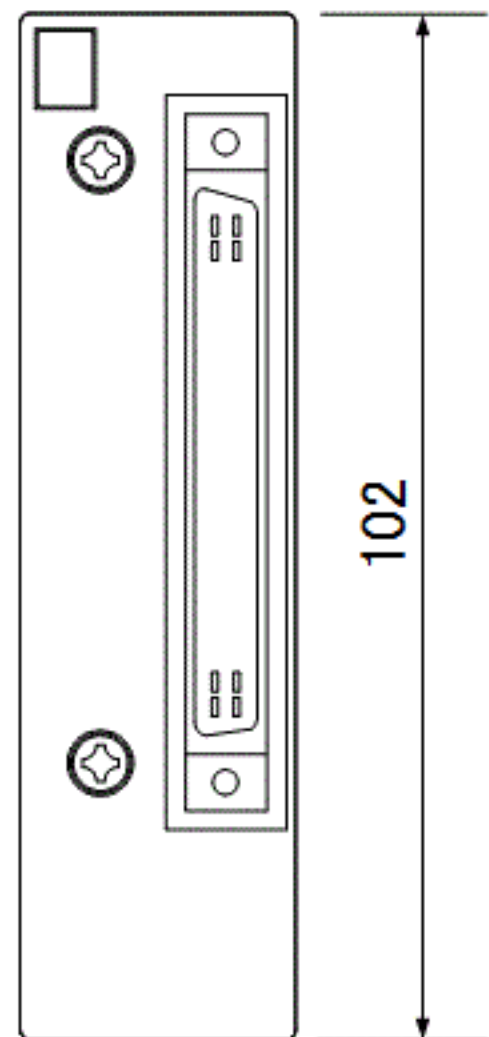

単位:mm

変換アダプタ

取付金

質量:75g