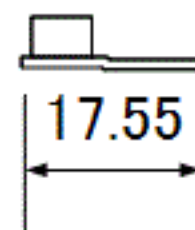

単位:mm

変換アダプタ

取付金

質量:75g