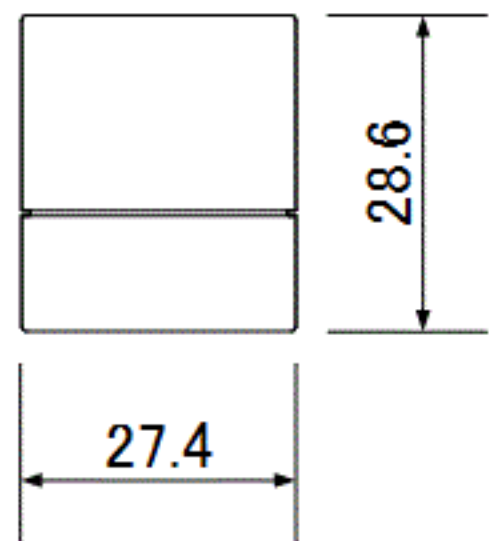

単位:mm

変換アダプタ

取付金

質量:75g