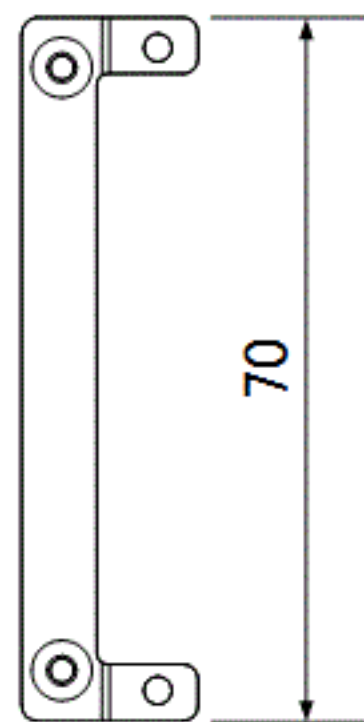

単位:mm

変換アダプタ

取付金

質量:75g