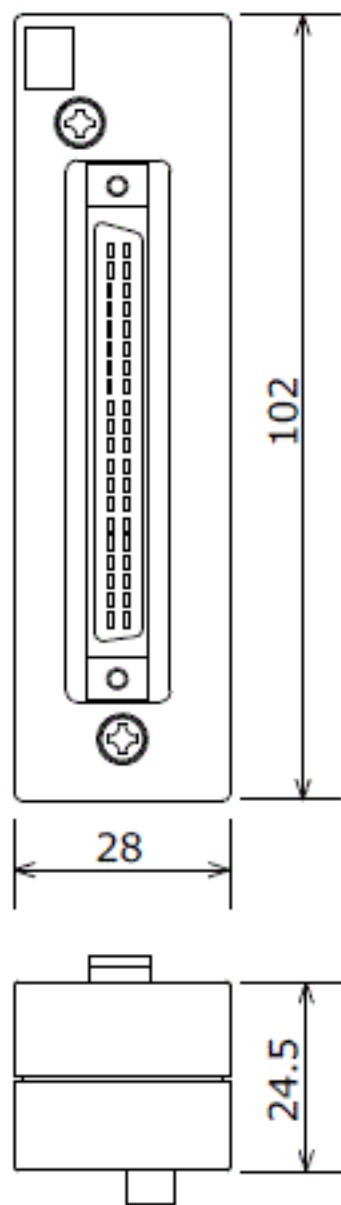

単位:mm

変換アダプタ

取付金

質量:85g