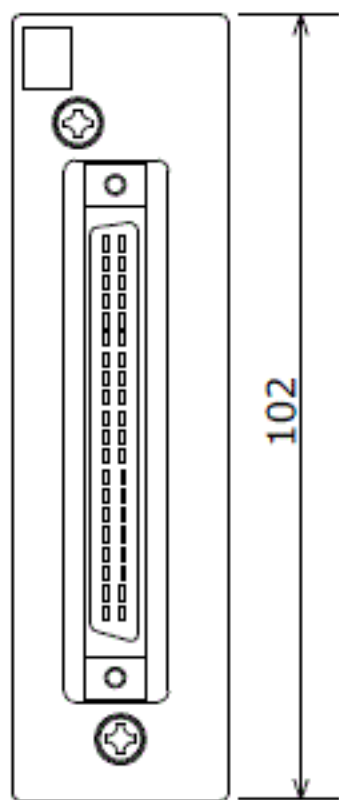

単位:mm

変換アダプタ

取付金

質量:85g