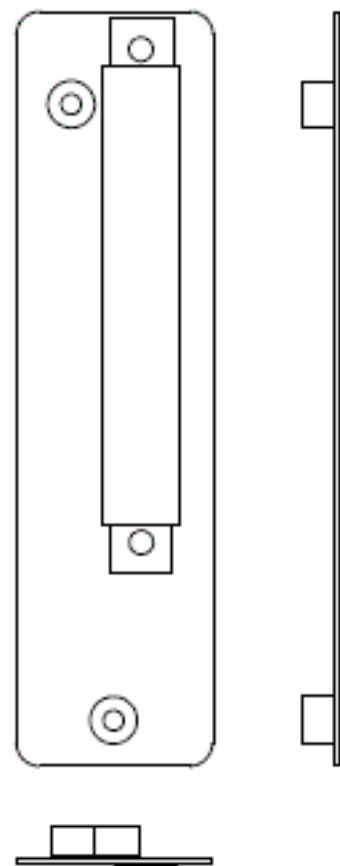

単位:mm

変換アダプタ

取付金

質量:85g