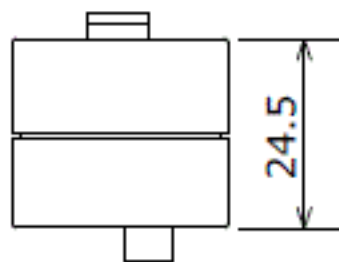

単位:mm

変換アダプタ

取付金

質量:85g