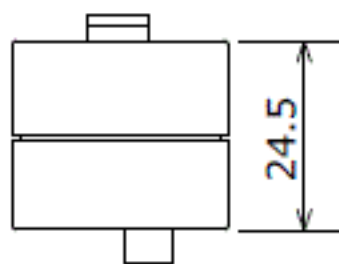

単位:mm

変換アダプタ

取付金

質量:85g