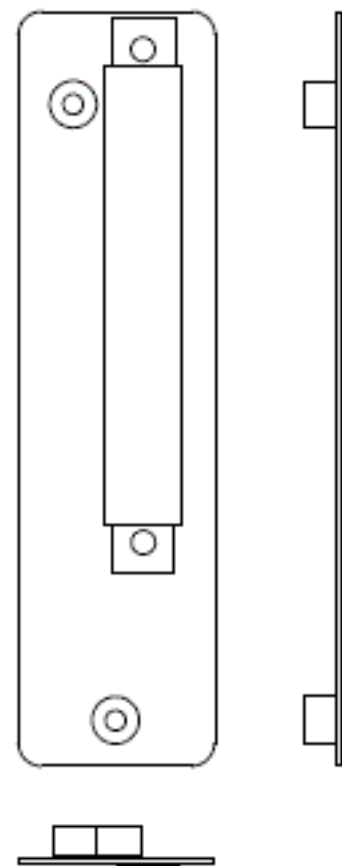

単位:mm

変換アダプタ

取付金

質量:85g