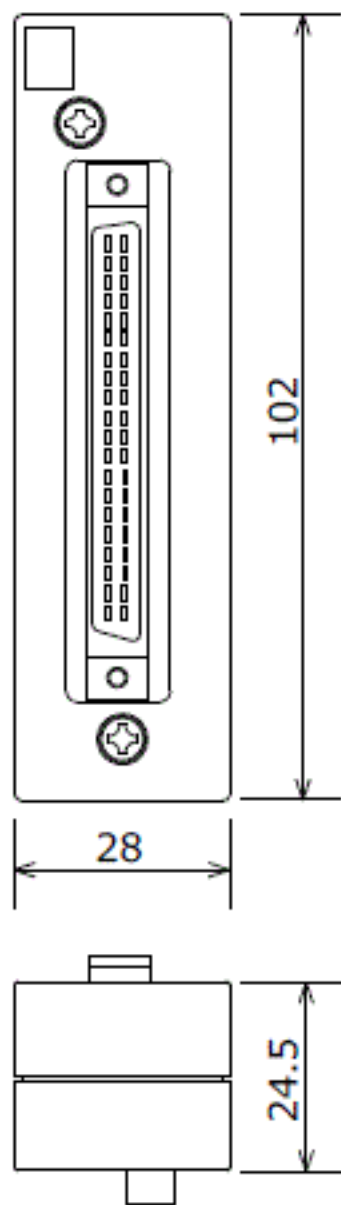

単位:mm

### 変換アダプタ

### 取付金

質量:85g