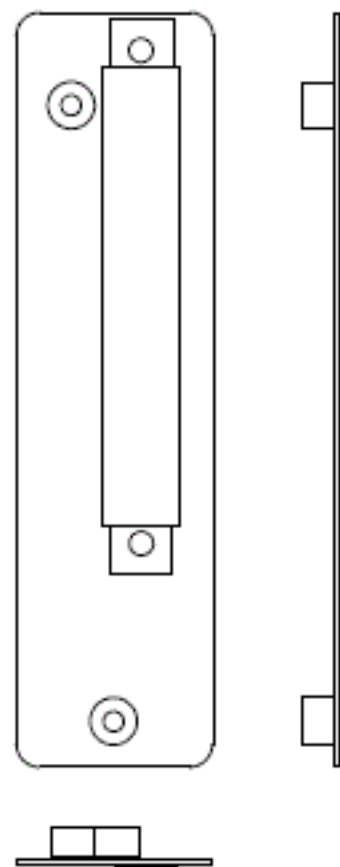

単位:mm

### 変換アダプタ

### 取付金

質量:85g