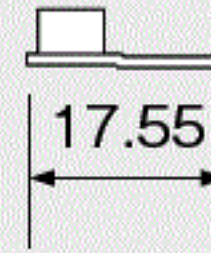

単位:mm

変換アダプタ

取付金

質量:75g