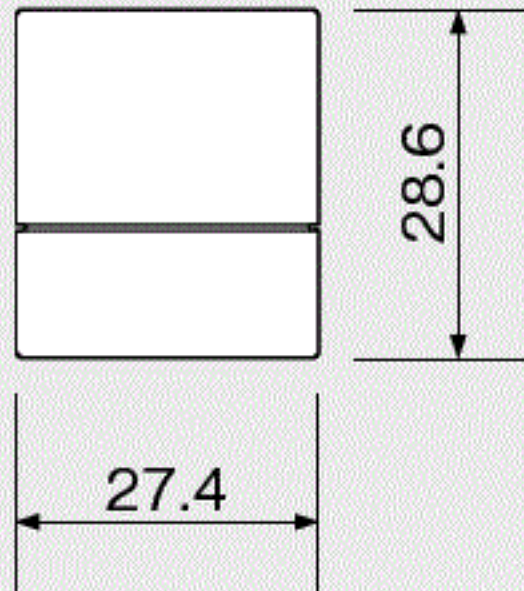

単位:mm

変換アダプタ

取付金

質量:75g