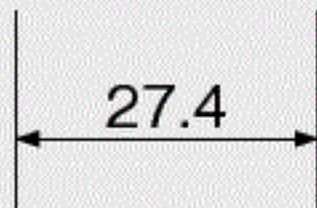

単位:mm

変換アダプタ

取付金

質量:75g