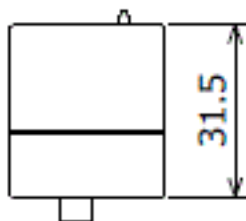

単位:mm

変換アダプタ

端子台カバー

質量:70g