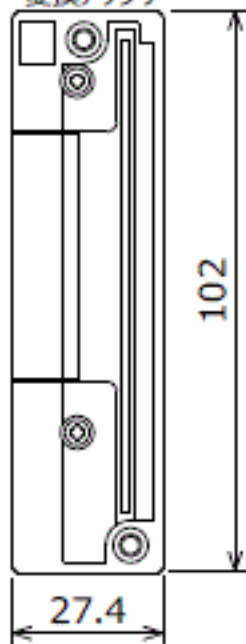

単位:mm

変換アダプタ

端子台カバー

質量:70g