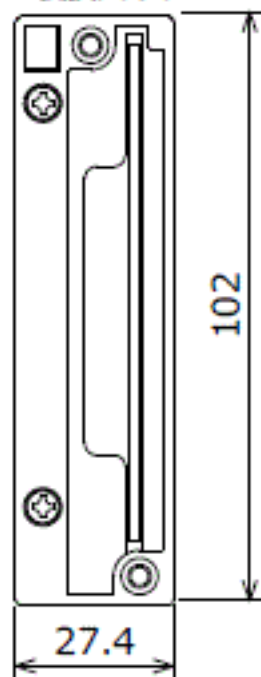

単位:mm

変換アダプタ

取付金

端子台カバー

断線検知コネクタ変換ケーブル

質量:180g