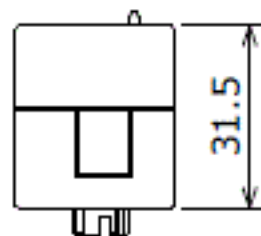

単位:mm

変換アダプタ

取付金

端子台カバー

断線検知コネクタ変換ケーブル

質量:180g