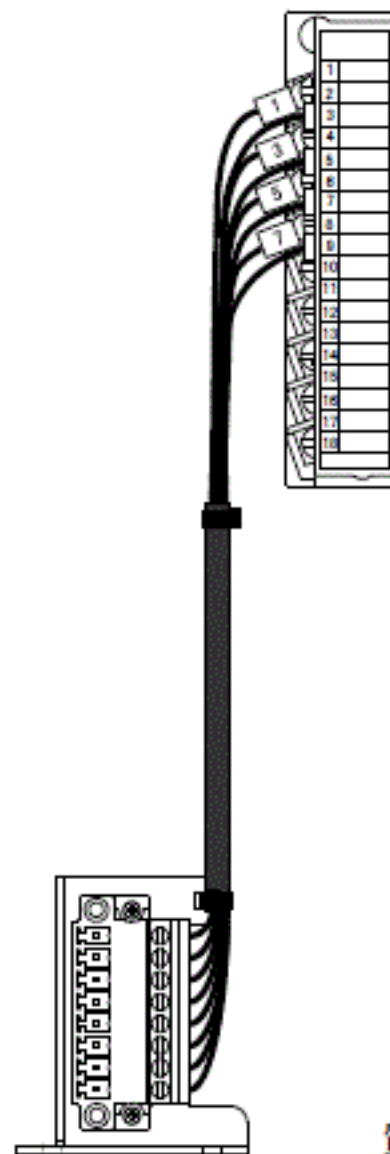

単位:mm

変換アダプタ

取付金

端子台カバー

断線検知コネクタ変換ケーブル

質量:180g