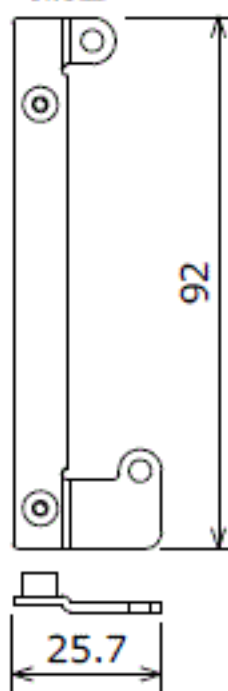

単位:mm

変換アダプタ

取付金

端子台カバー

断線検知コネクタ変換ケーブル

質量:180g