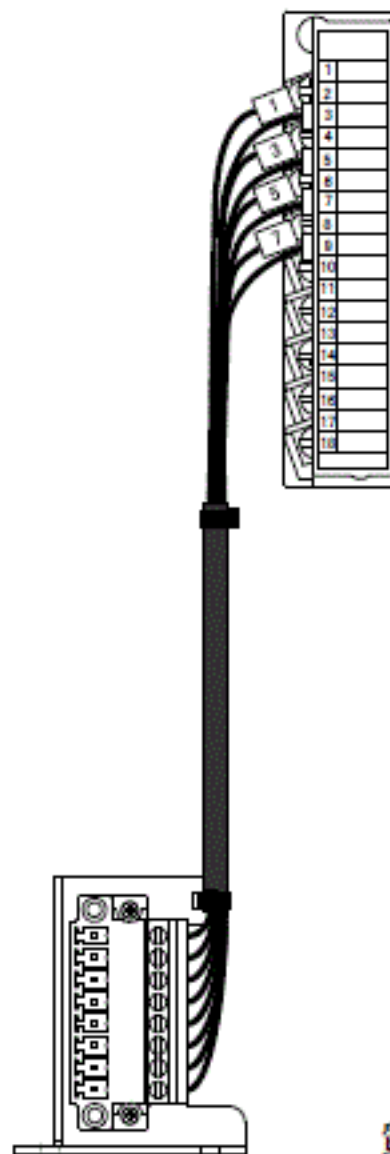

単位:mm

変換アダプタ

102

27.4

31.5

取付金

92

25.7

端子台カバー

断線検知コネクタ変換ケーブル

質量:180g