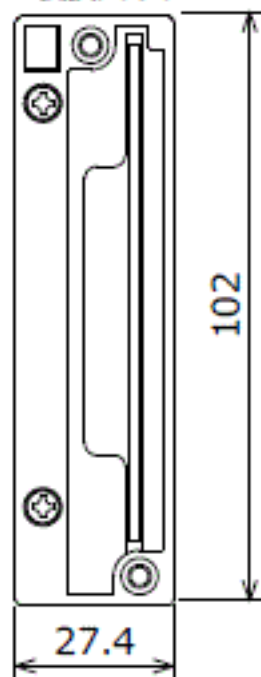

単位:mm

変換アダプタ

102

27.4

31.5

取付金

92

25.7

端子台カバー

断線検知コネクタ変換ケーブル

質量:180g