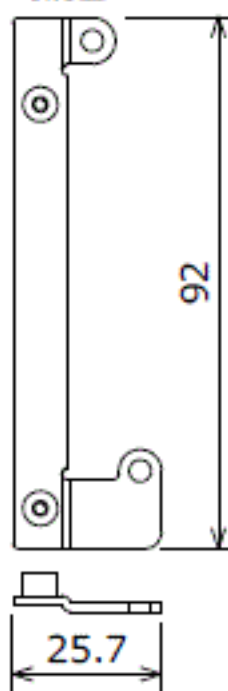

単位:mm

変換アダプタ

102

27.4

31.5

取付金

92

25.7

端子台カバー

断線検知コネクタ変換ケーブル

質量:180g