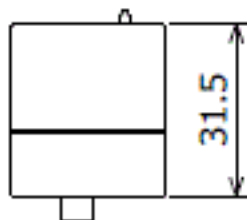

単位:mm

変換アダプタ

端子台カバー

質量:65g