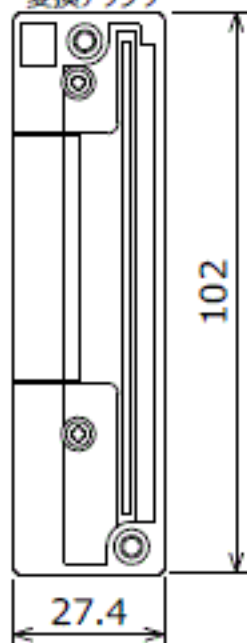

単位:mm

変換アダプタ

端子台カバー

質量:65g