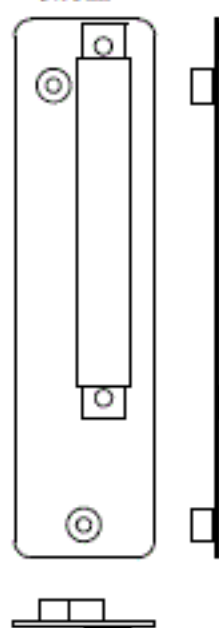

単位:mm

変換アダプタ

取付金

端子台カバー

質量:90g