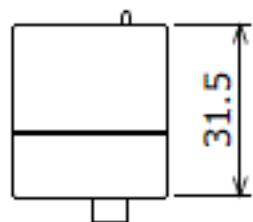

単位:mm

変換アダプタ

取付金

端子台カバー

質量:90g