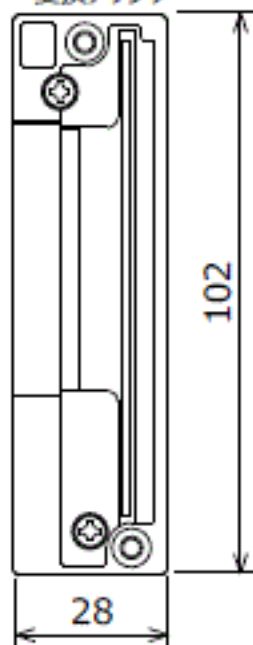

単位:mm

変換アダプタ

取付金

端子台カバー

質量:90g