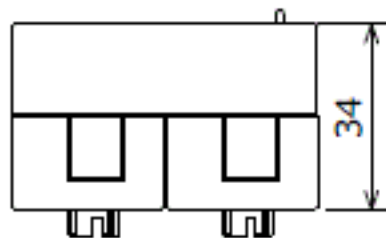

単位:mm

変換アダプタ

取付金

質量:160g