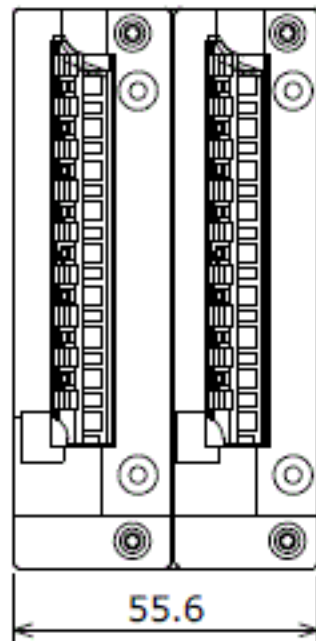

単位:mm

変換アダプタ

取付金

質量:160g