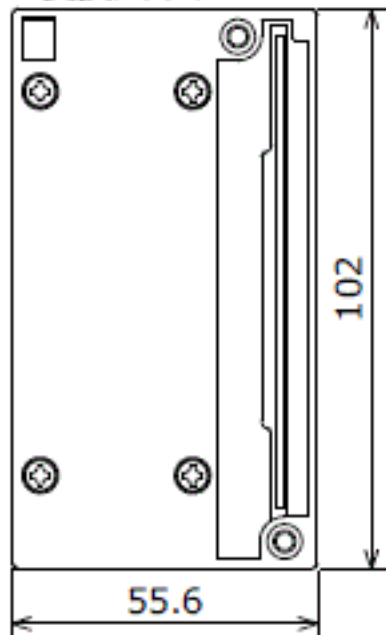

単位:mm

変換アダプタ

取付金

質量:160g