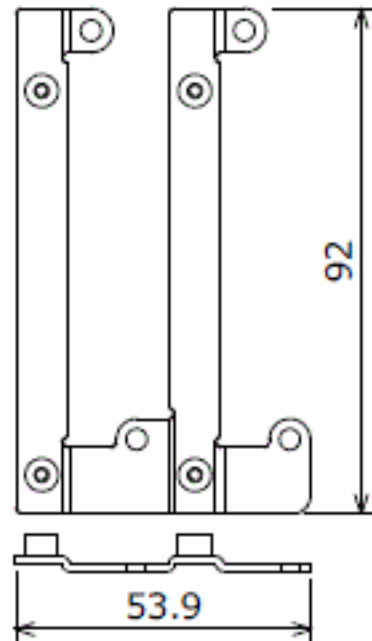

単位:mm

変換アダプタ

取付金

質量:160g