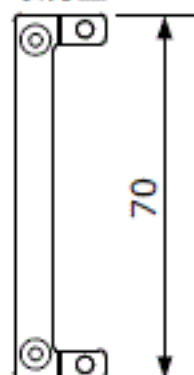

単位:mm

変換アダプタ

取付金

質量:145g