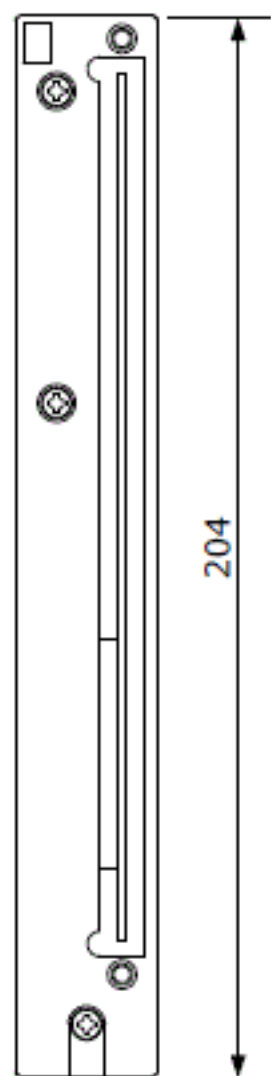

単位:mm

変換アダプタ

取付金

質量:145g