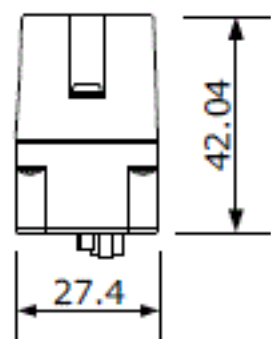

単位:mm

変換アダプタ

取付金

質量:145g