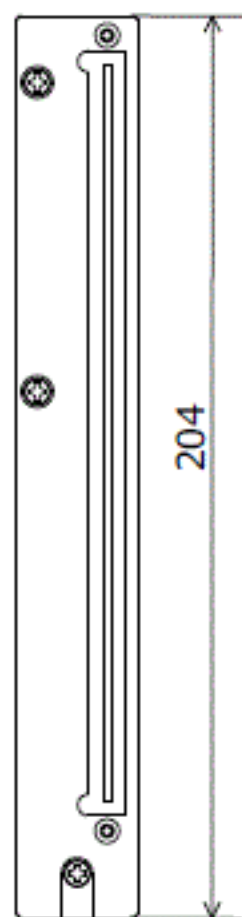

単位:mm

変換アダプタ

取付金

質量:155g