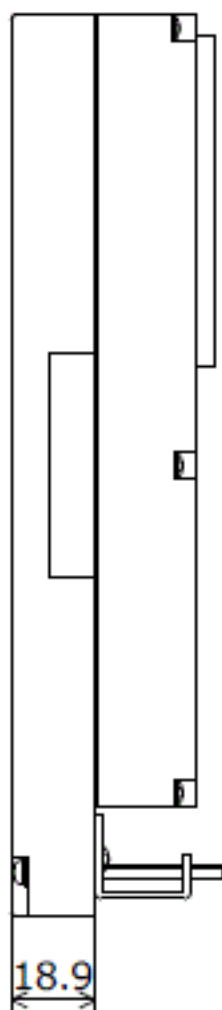

単位:mm

変換アダプタ

取付金

質量:155g