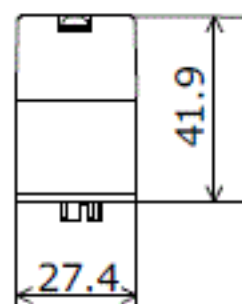

単位:mm

変換アダプタ

取付金

質量:155g