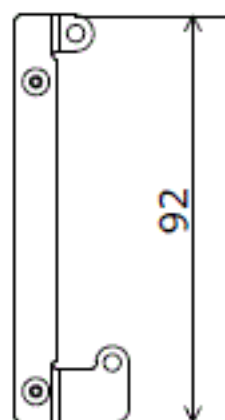

単位:mm

変換アダプタ

取付金

質量:155g