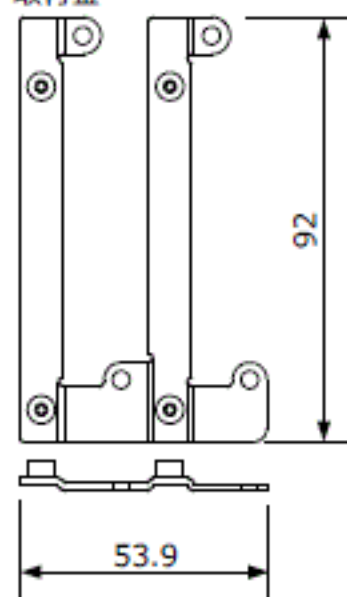

単位:mm

変換アダプタ

取付金

質量:250g