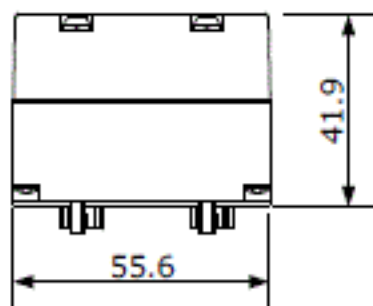

単位:mm

変換アダプタ

取付金

質量:250g