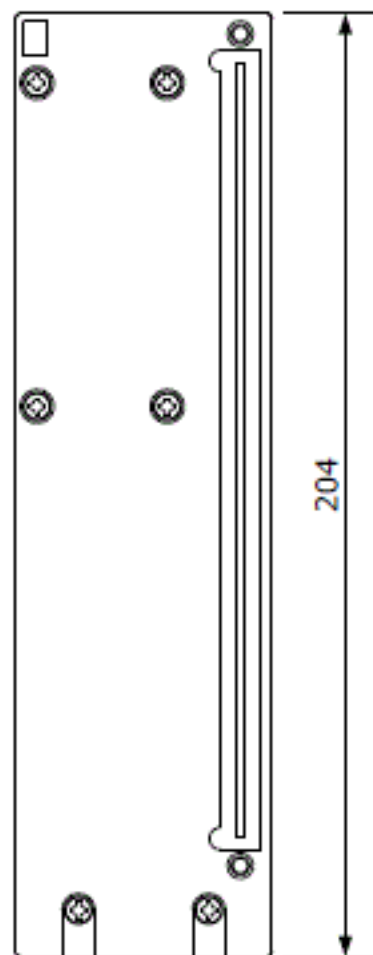

単位:mm

変換アダプタ

取付金

質量:250g