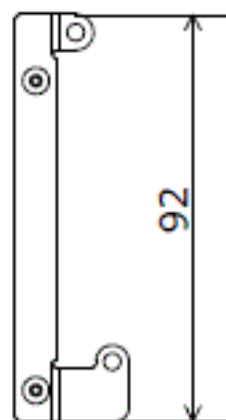

単位:mm

変換アダプタ

取付金

質量:155g