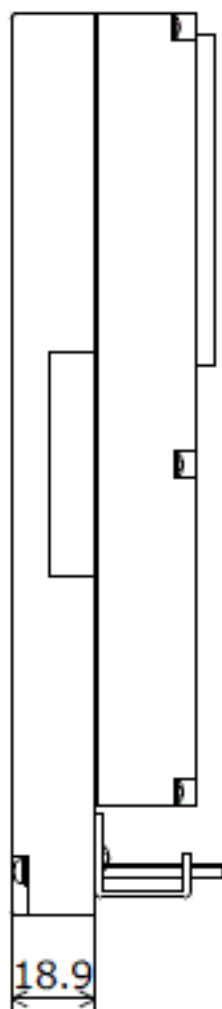

単位:mm

変換アダプタ

取付金

質量:155g