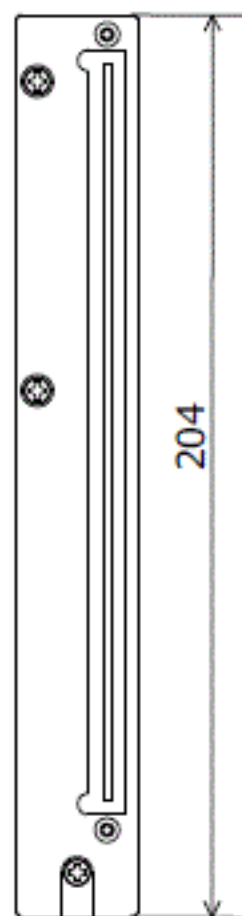

単位:mm

変換アダプタ

取付金

質量:155g