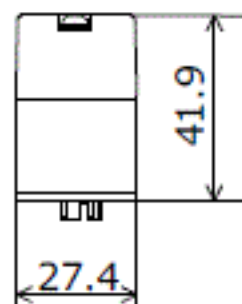

単位:mm

変換アダプタ

取付金

質量:155g