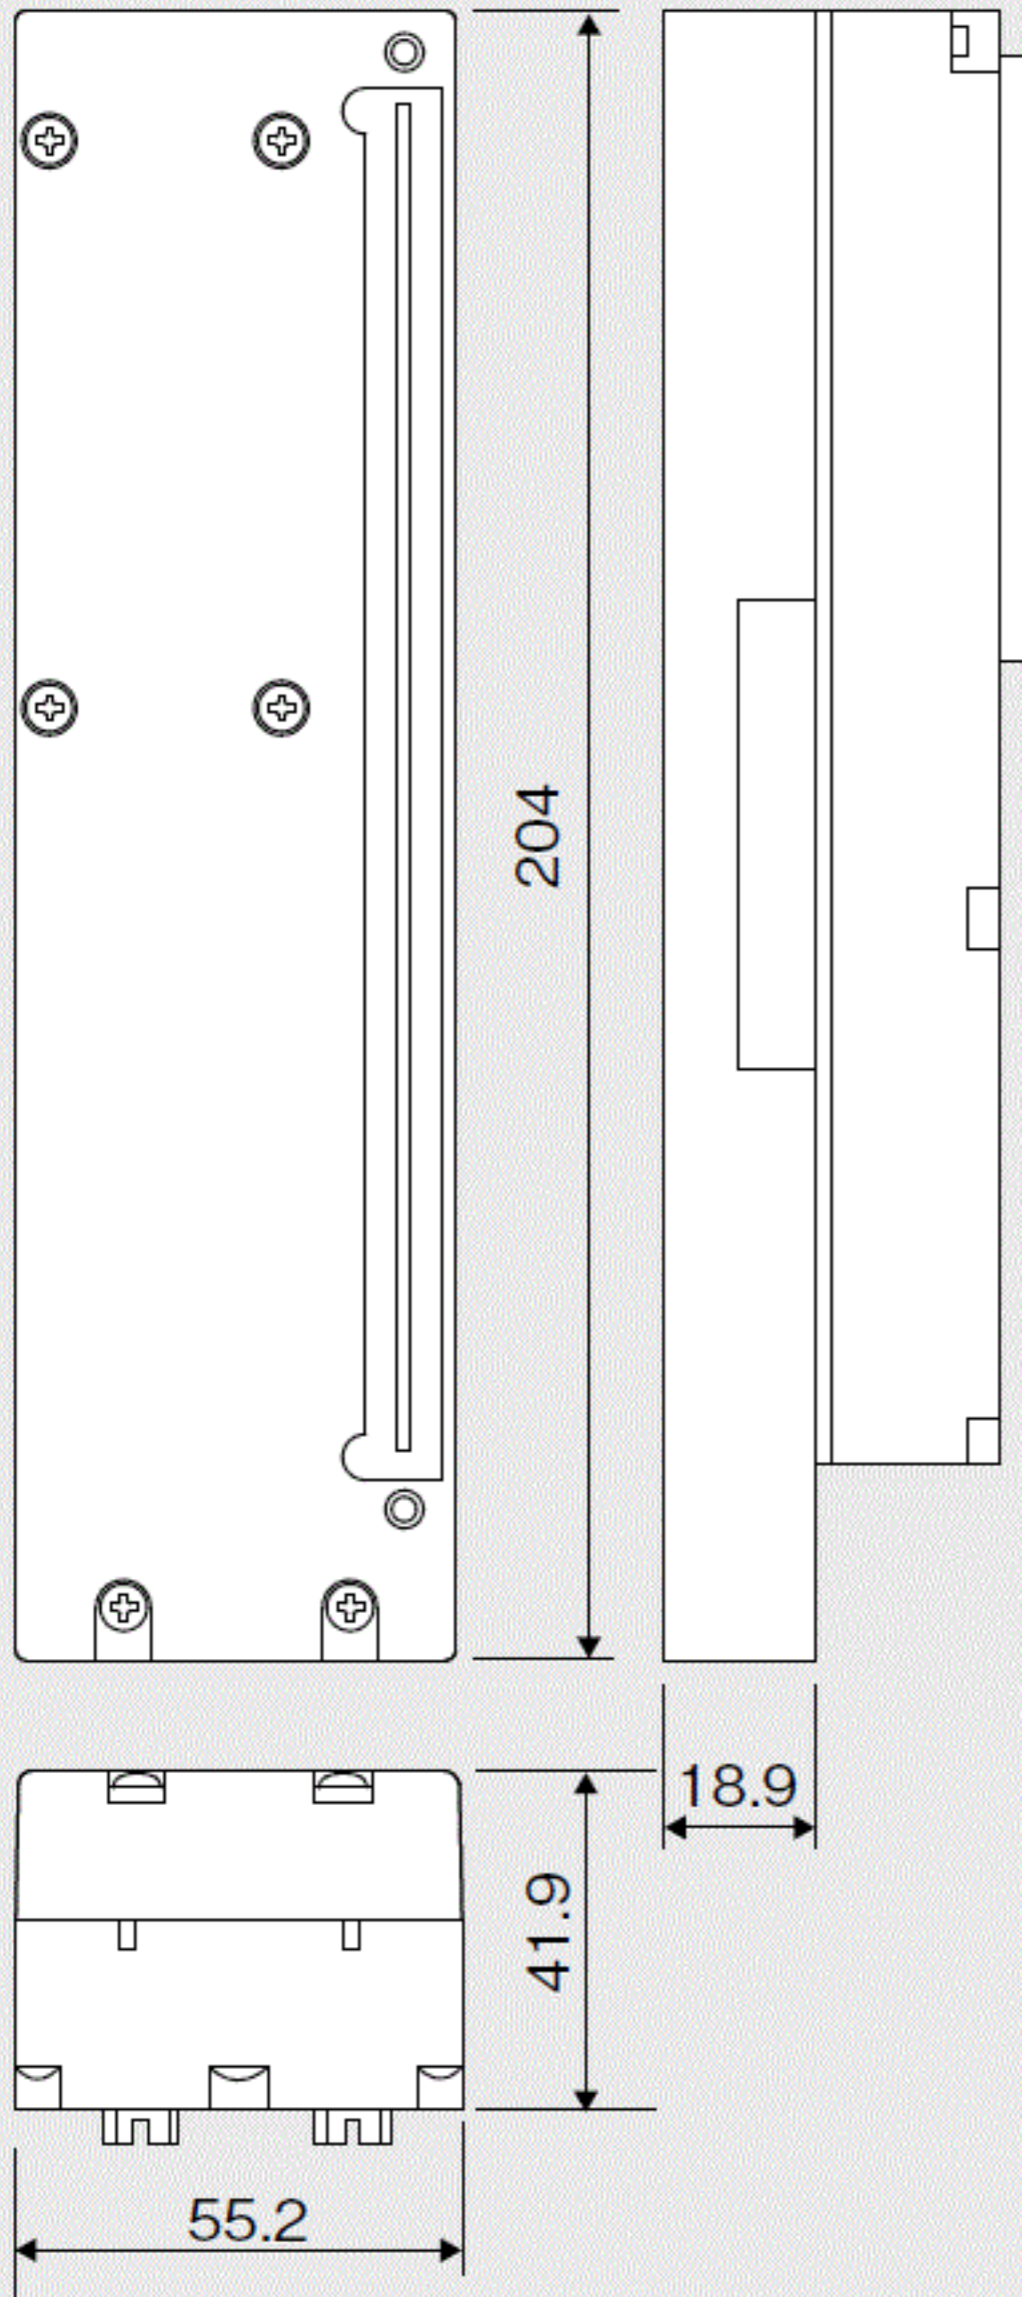

単位:mm

変換アダプタ

取付金

質量:250g