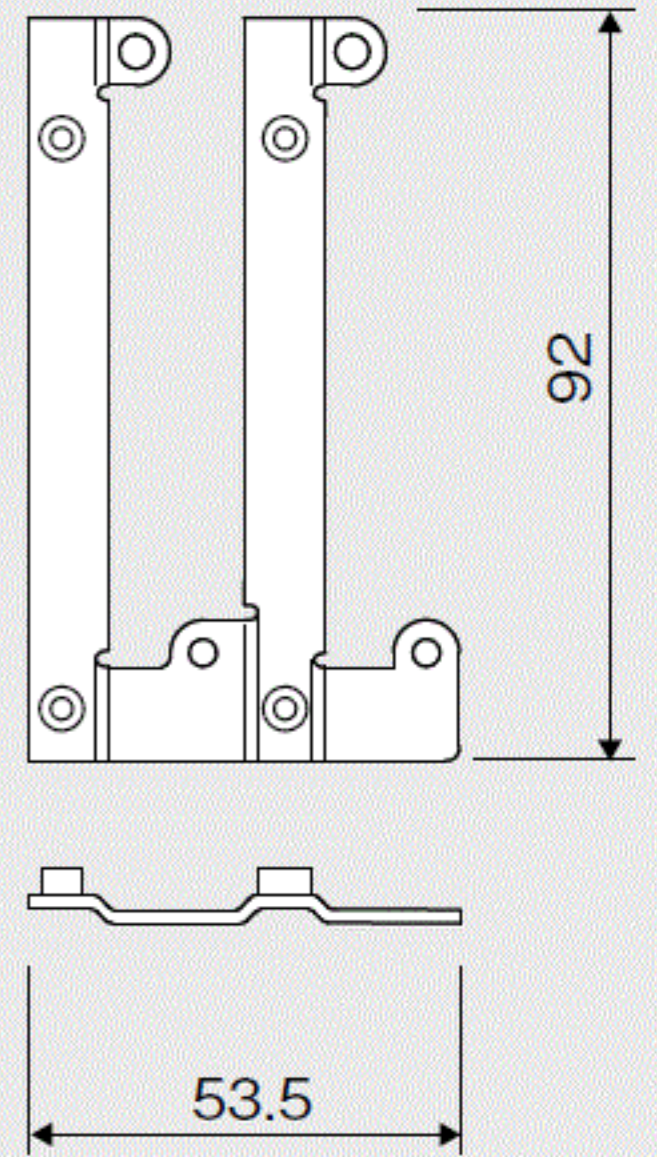

単位:mm

変換アダプタ

取付金

質量:250g