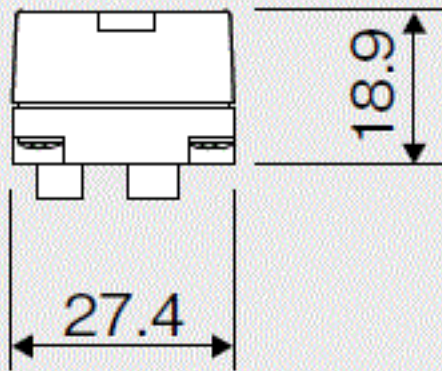

単位:mm

変換アダプタ

質量:105g