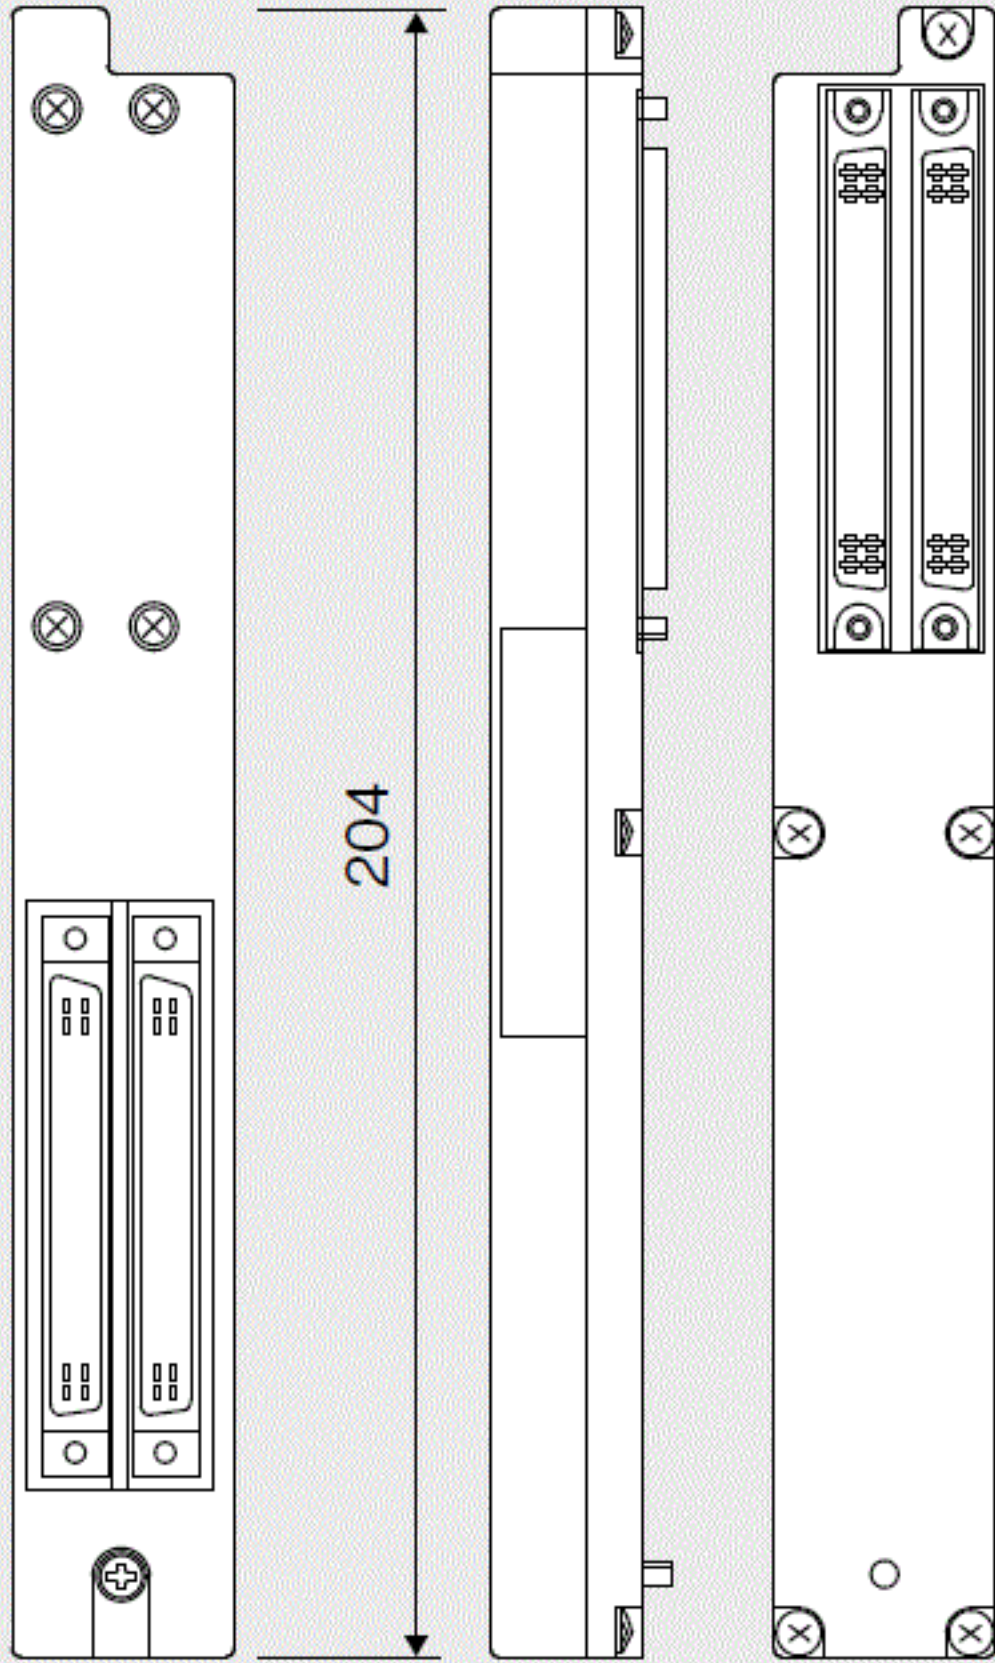

単位:mm

変換アダプタ

質量:105g