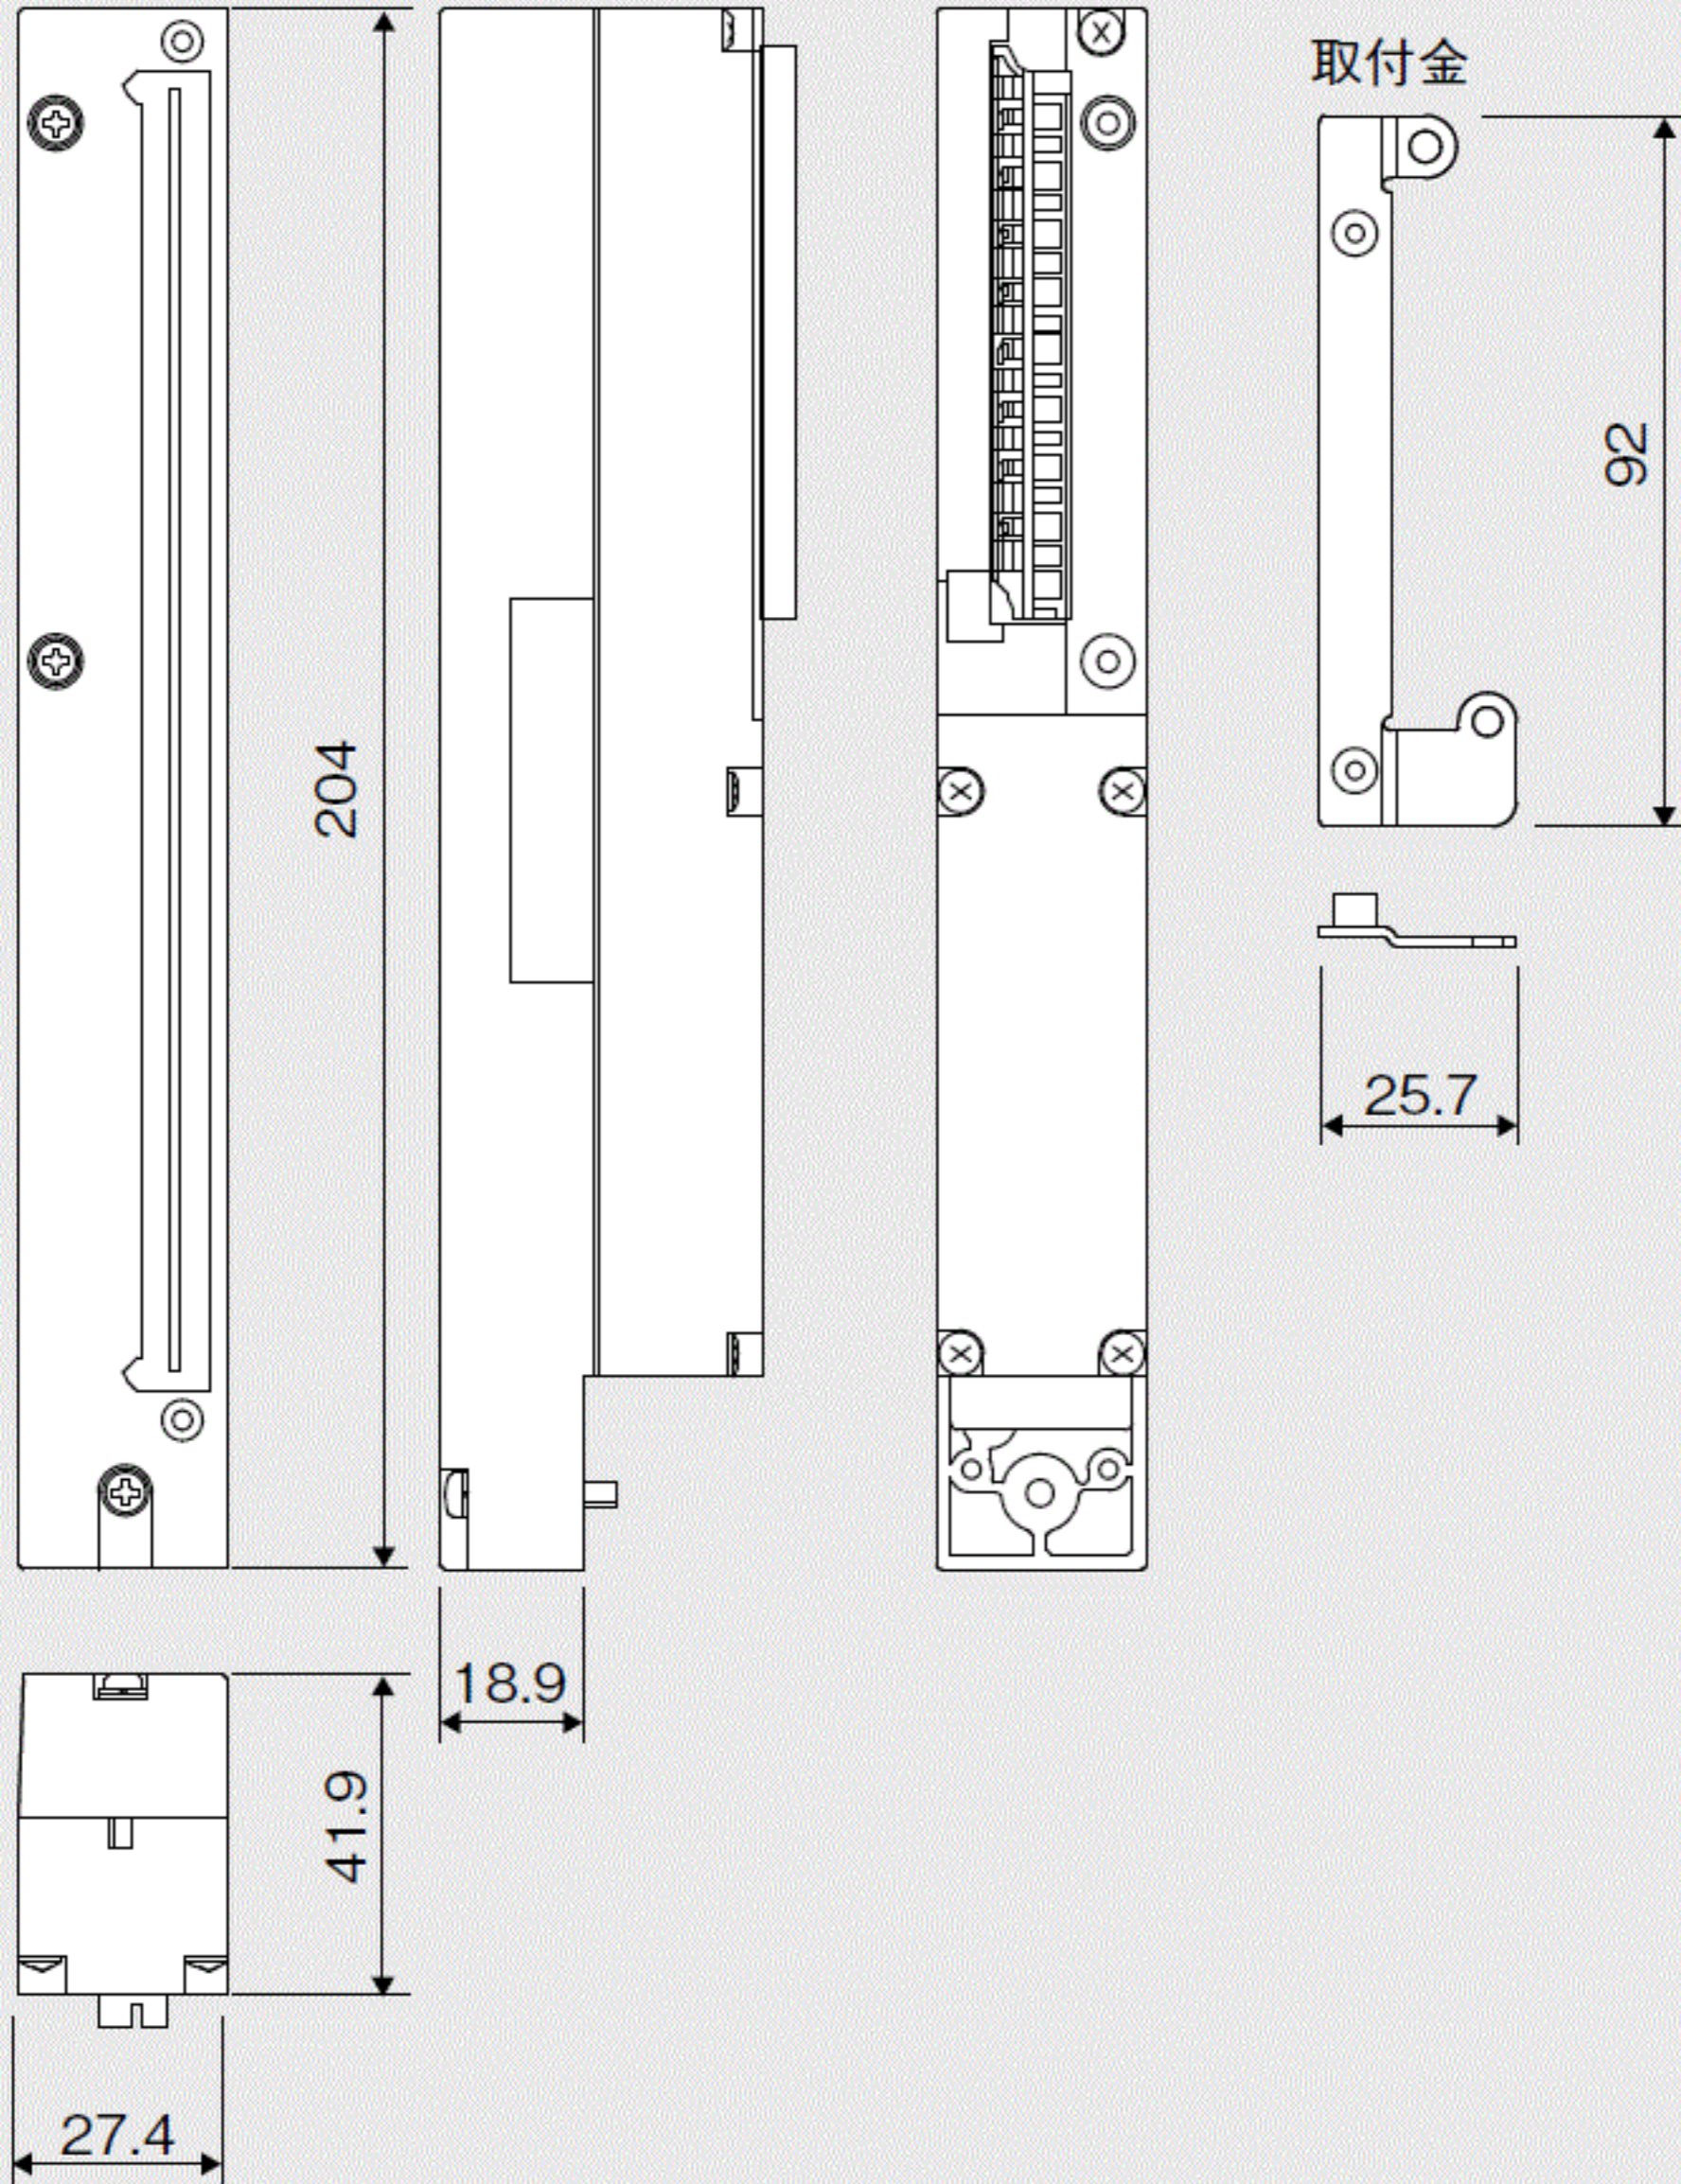

変換アダプタ

質量:130g