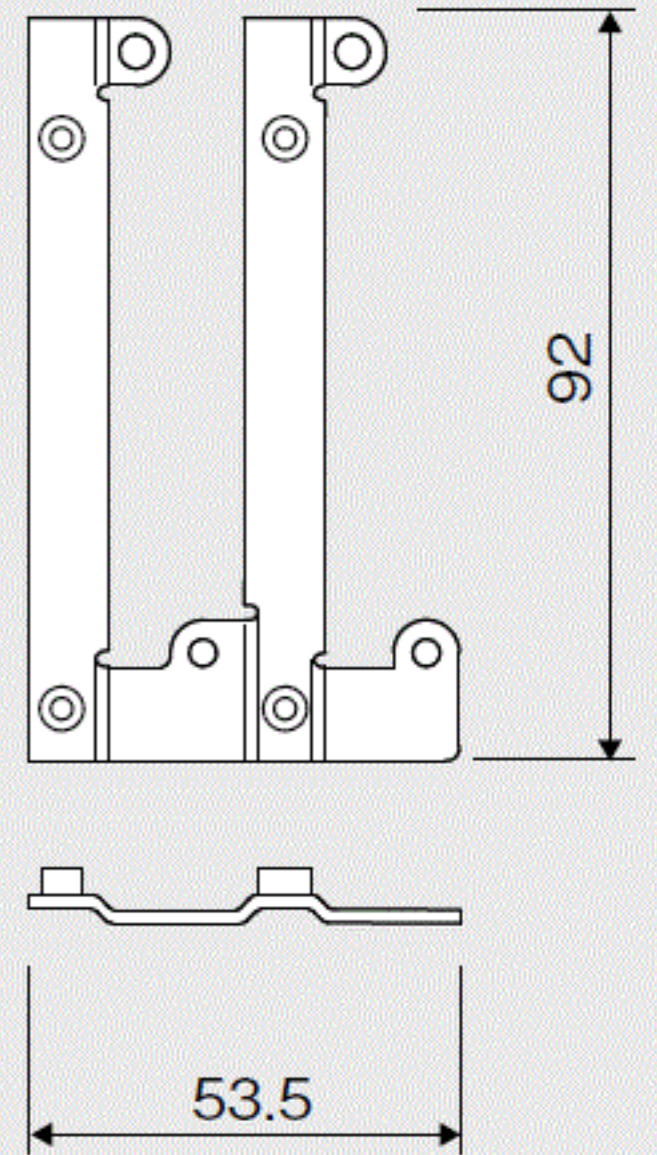

単位:mm

変換アダプタ

取付金

質量:250g