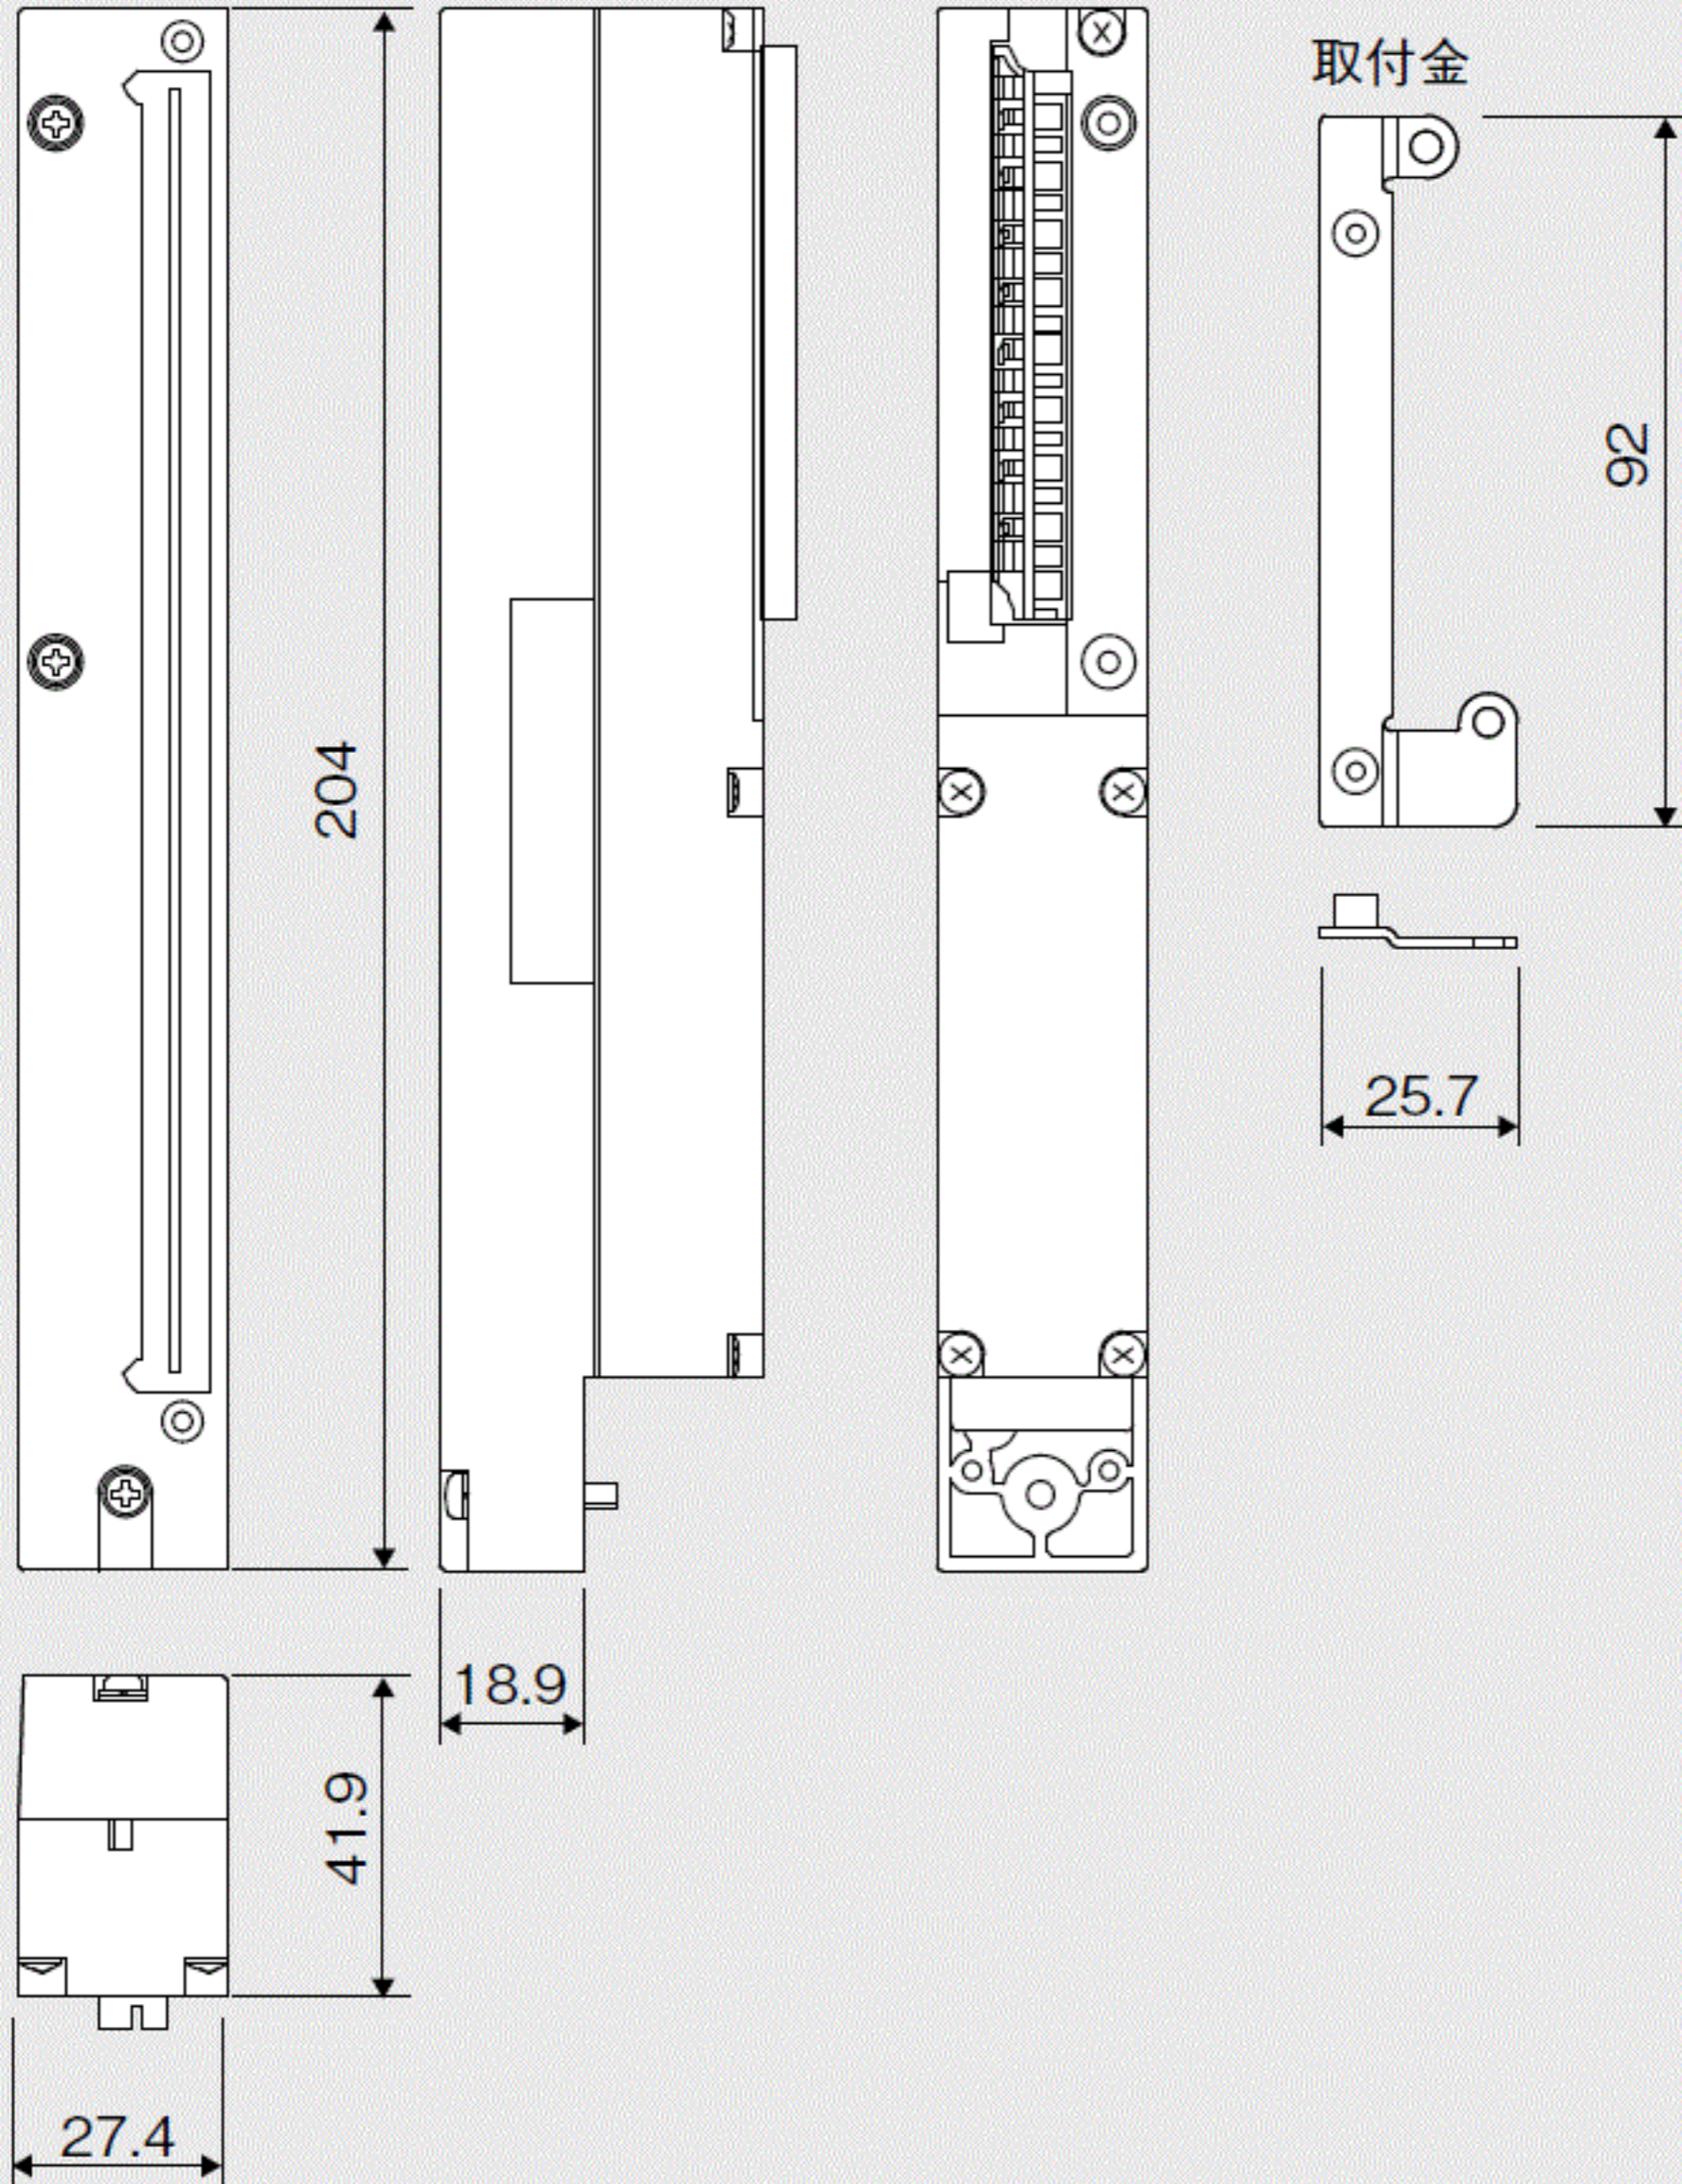

単位:mm

変換アダプタ

質量:130g