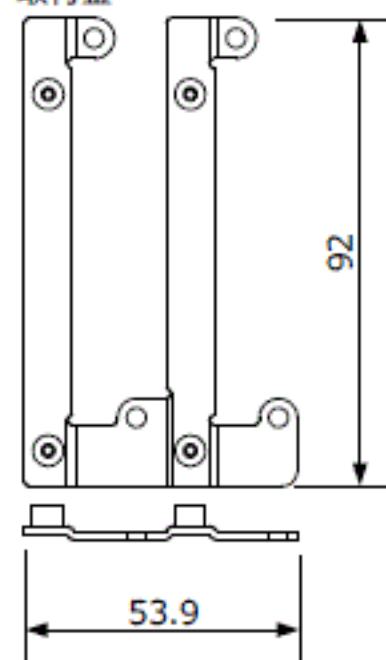

単位:mm

変換アダプタ

取付金

質量:250g