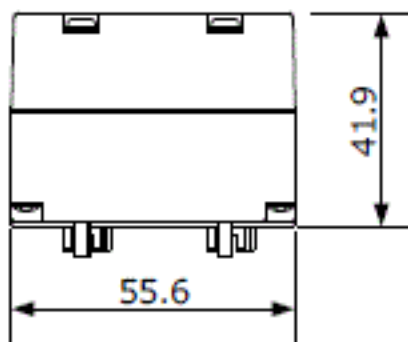

単位:mm

変換アダプタ

取付金

質量:250g