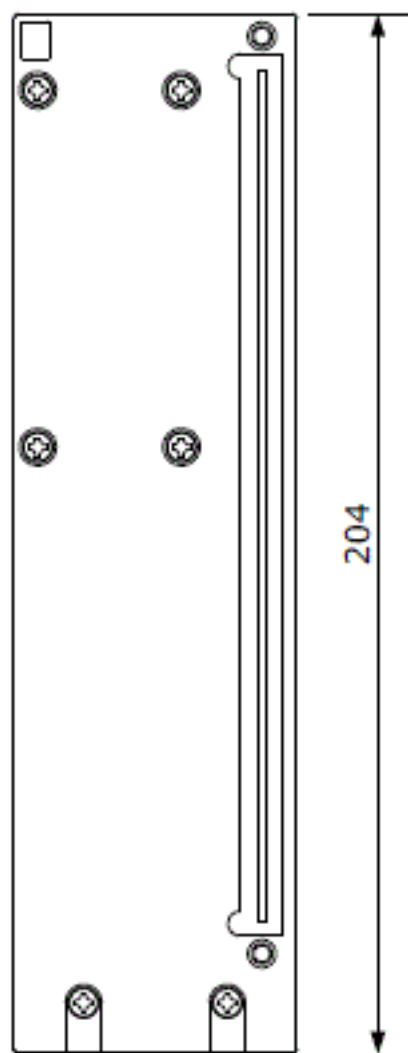

単位:mm

変換アダプタ

取付金

質量:250g