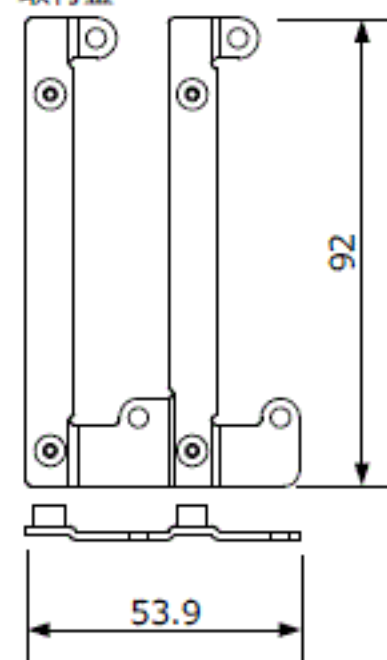

単位:mm

変換アダプタ

取付金

質量:250g