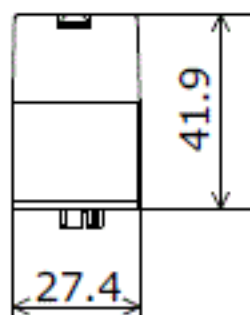

単位:mm

変換アダプタ

取付金

質量:155g