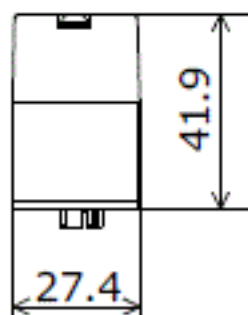

単位:mm

変換アダプタ

取付金

質量:155g