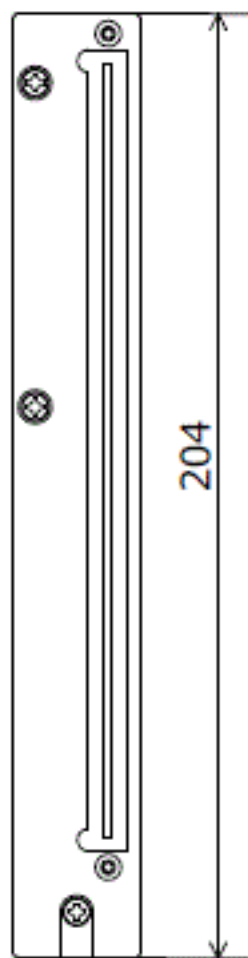

単位:mm

変換アダプタ

取付金

質量:155g