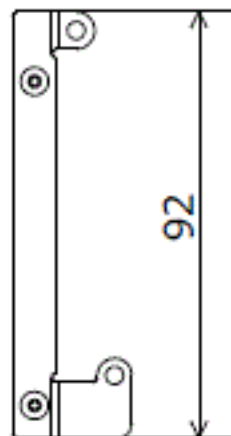

単位:mm

変換アダプタ

取付金

質量:155g