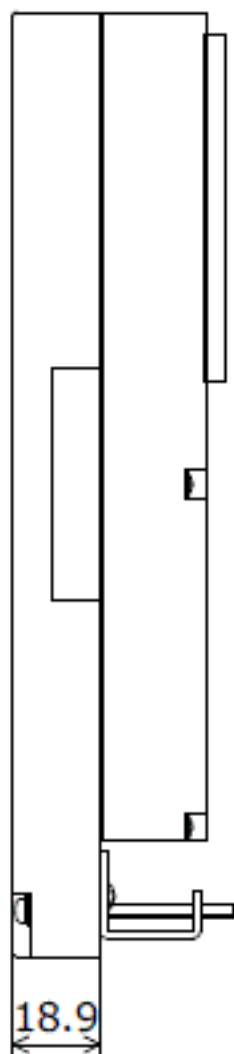

単位:mm

変換アダプタ

取付金

質量:155g