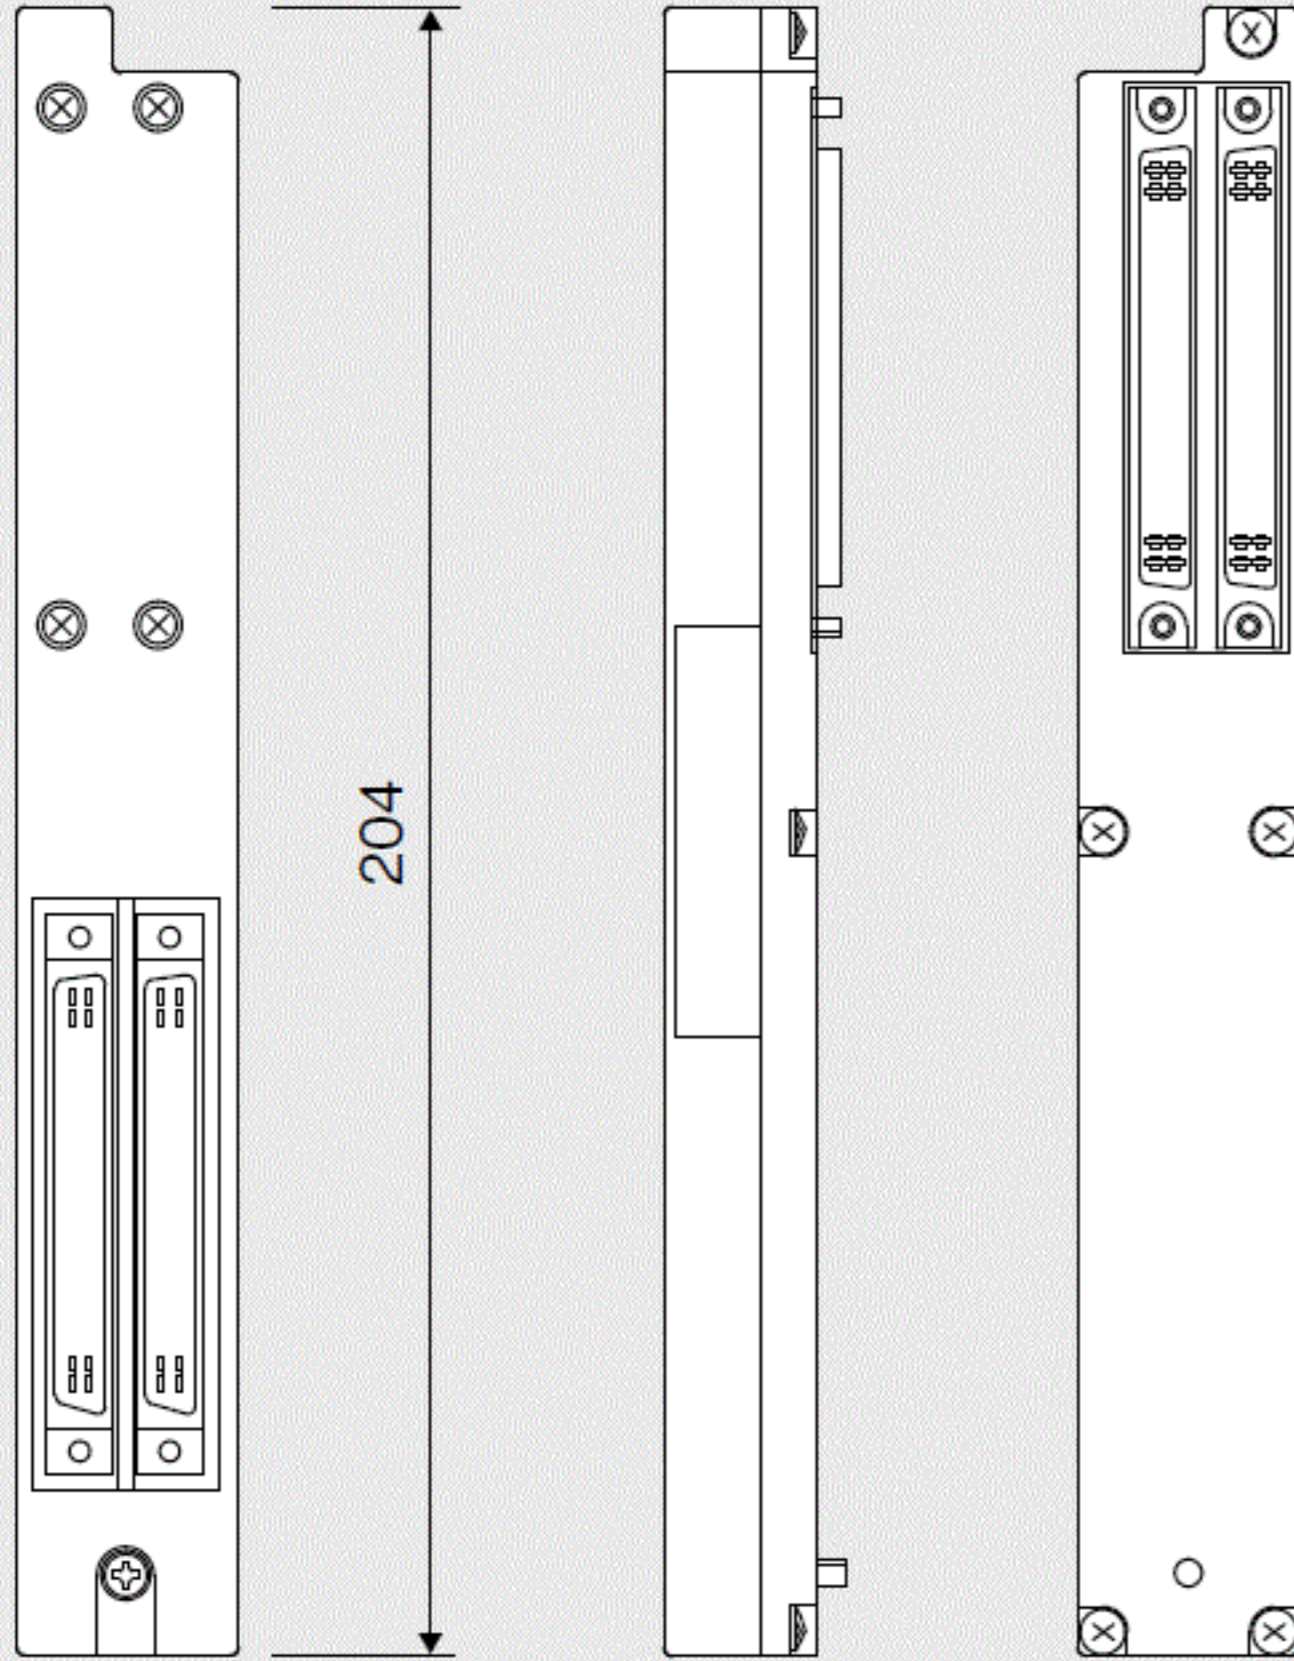

単位:mm

変換アダプタ

質量:105g