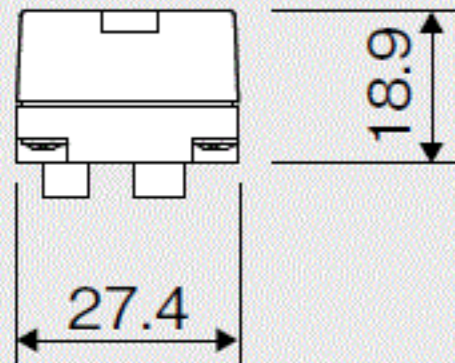

単位:mm

変換アダプタ

質量:105g