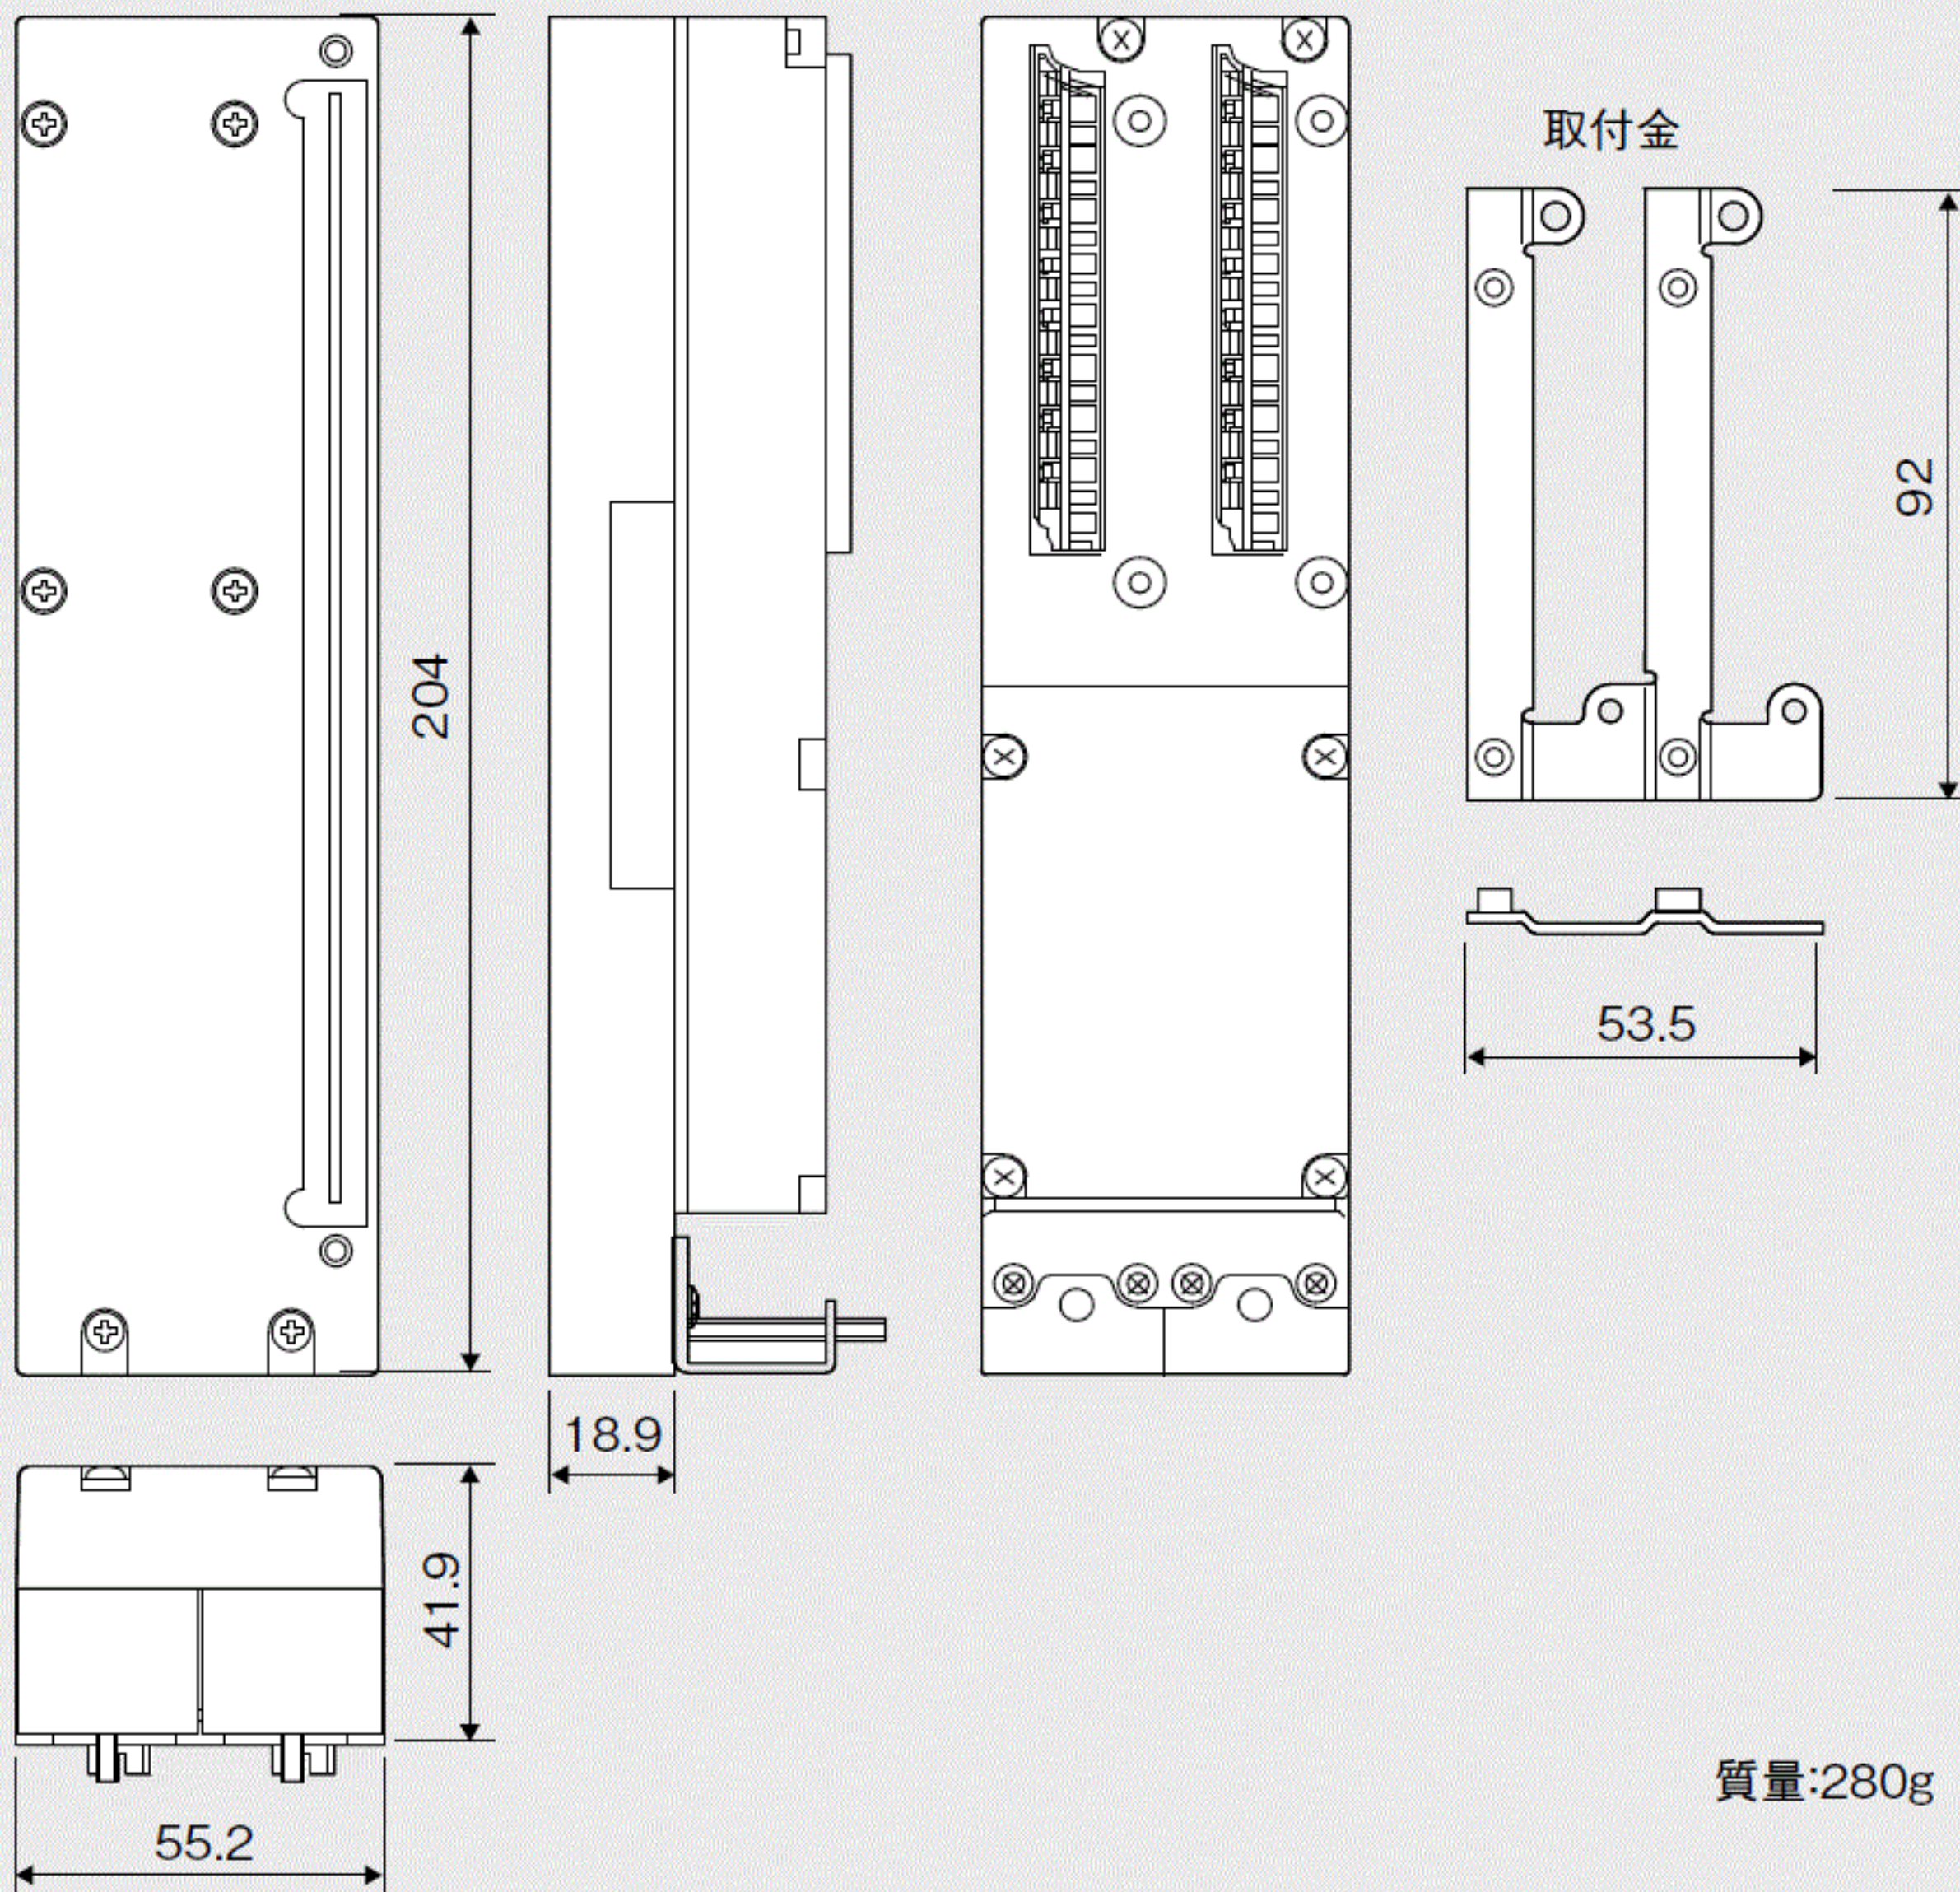

変換アダプタ

単位:mm

質量:280g