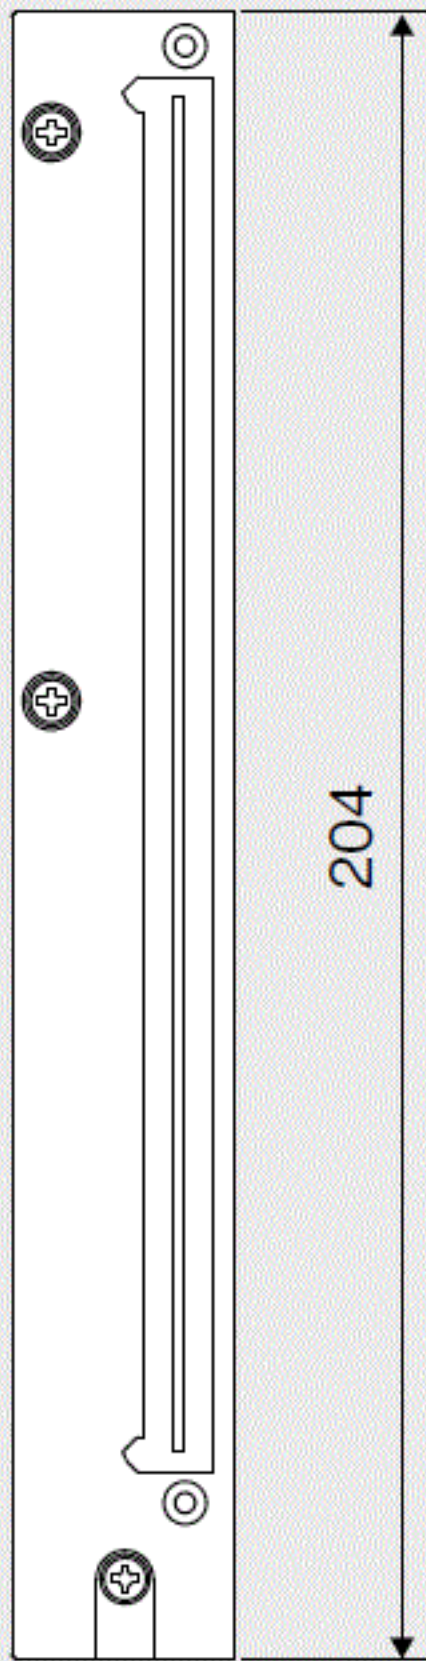

単位:mm

変換アダプタ

取付金

質量:125g