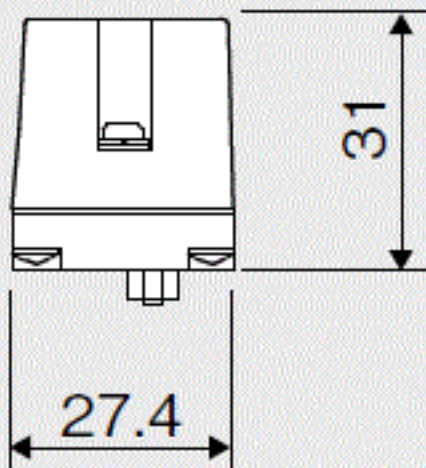

単位:mm

変換アダプタ

取付金

質量:125g