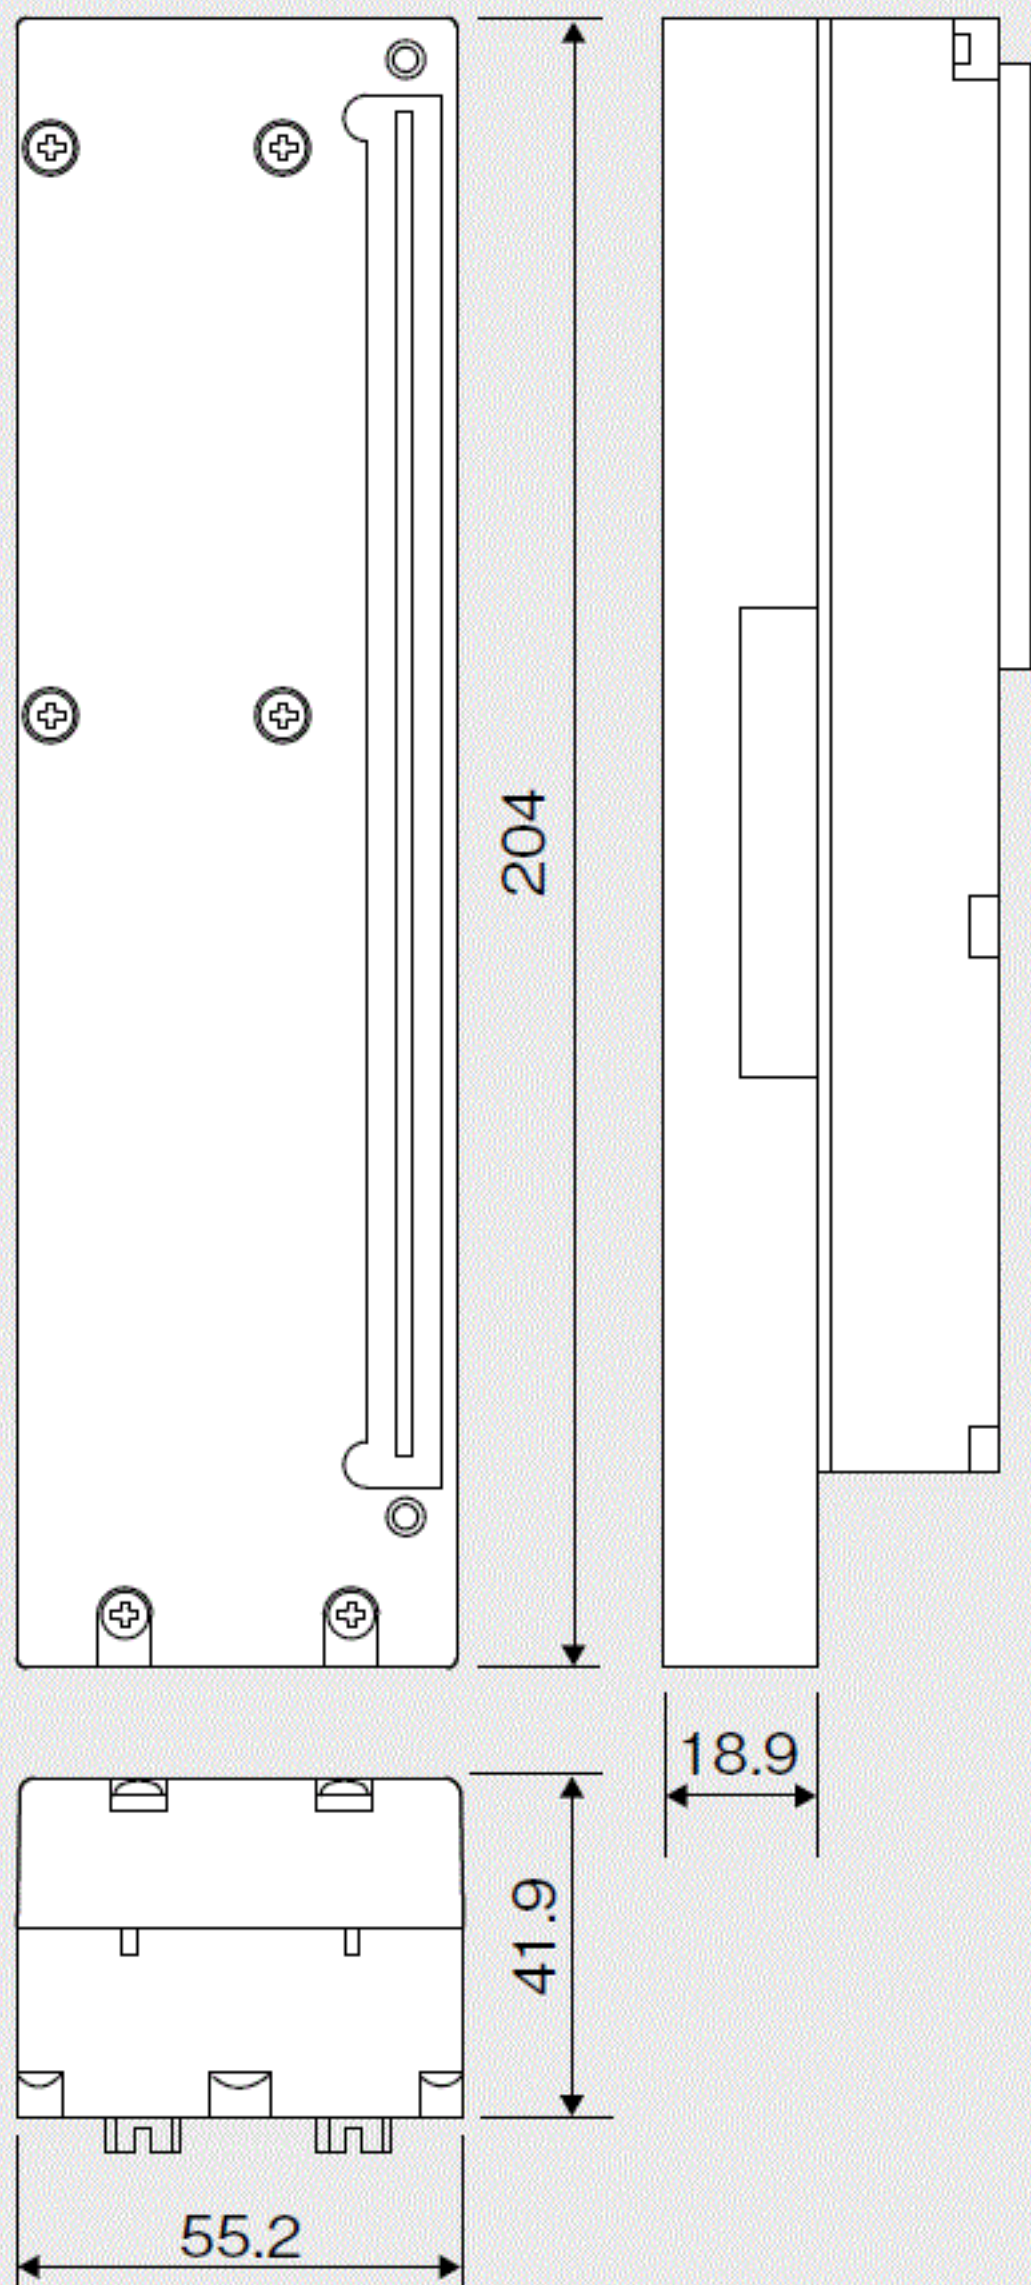

変換アダプタ

取付金

単位:mm

質量:250g