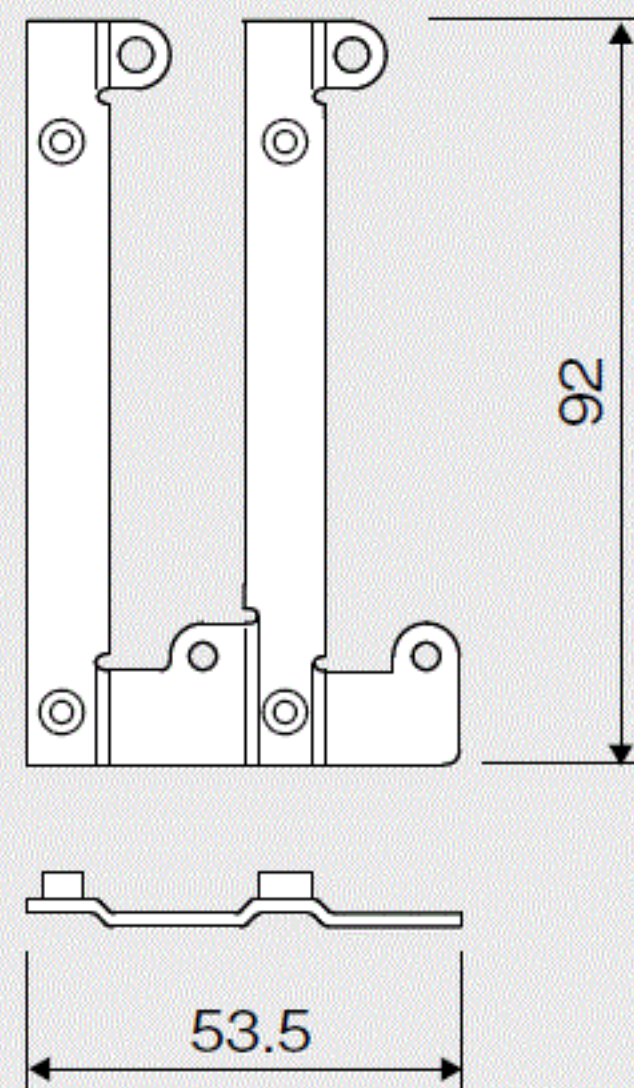

変換アダプタ

取付金

単位:mm

質量:250g