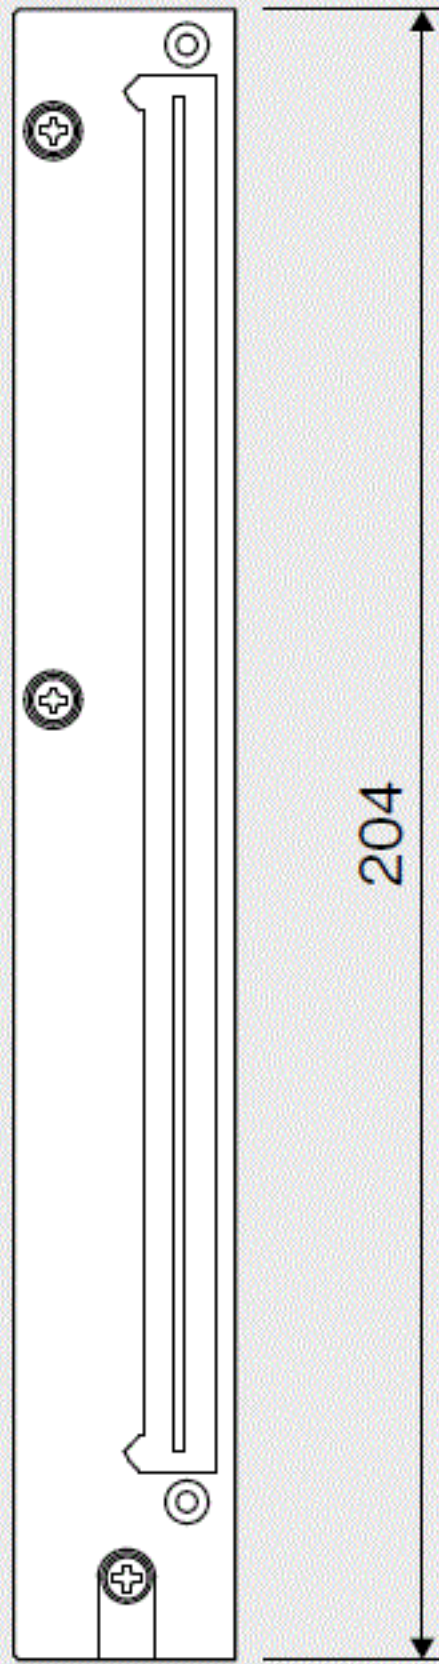

単位:mm

変換アダプタ

質量:145g