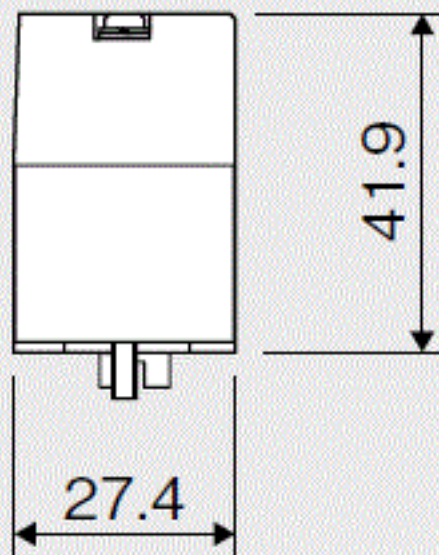

単位:mm

変換アダプタ

質量:145g