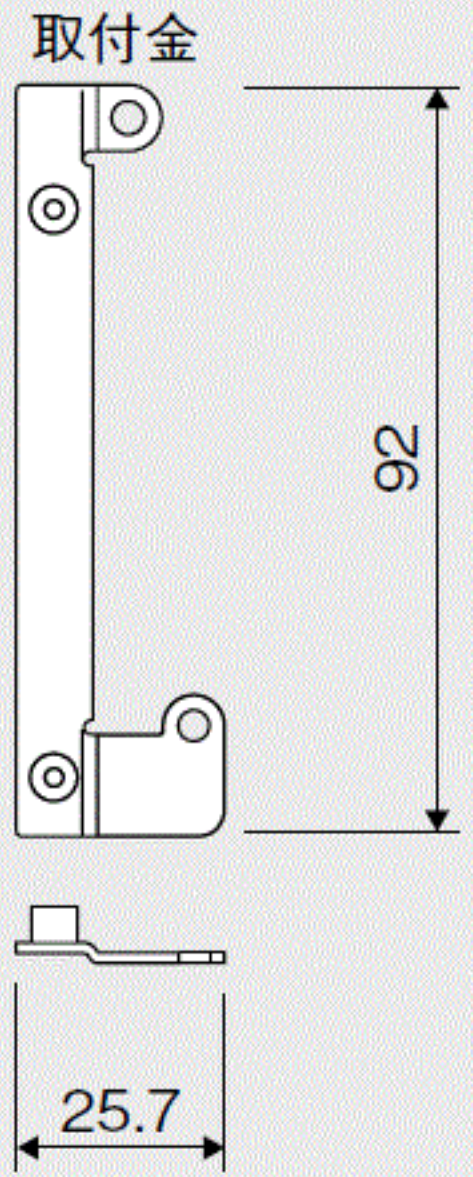

単位:mm

変換アダプタ

質量:145g