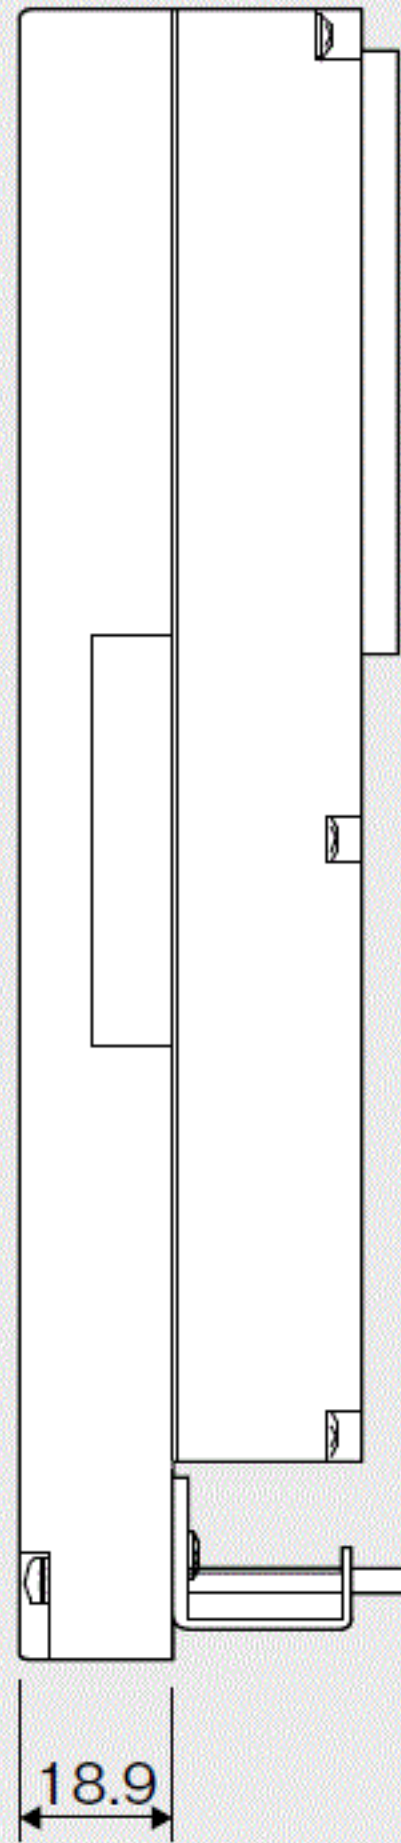

単位:mm

変換アダプタ

質量:145g