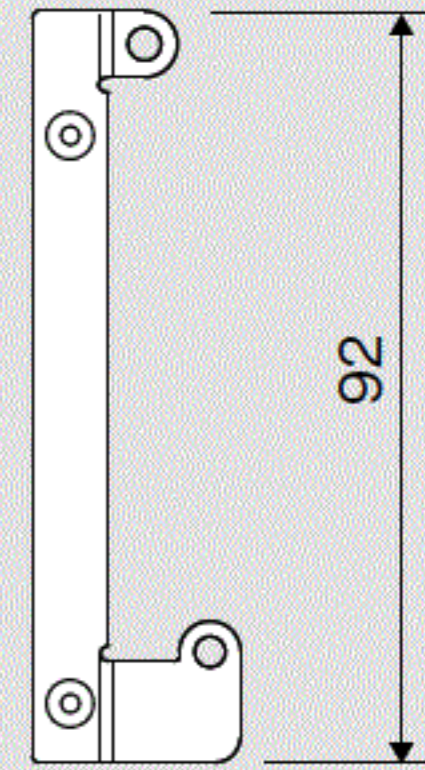

単位:mm

変換アダプタ

取付金

質量:130g