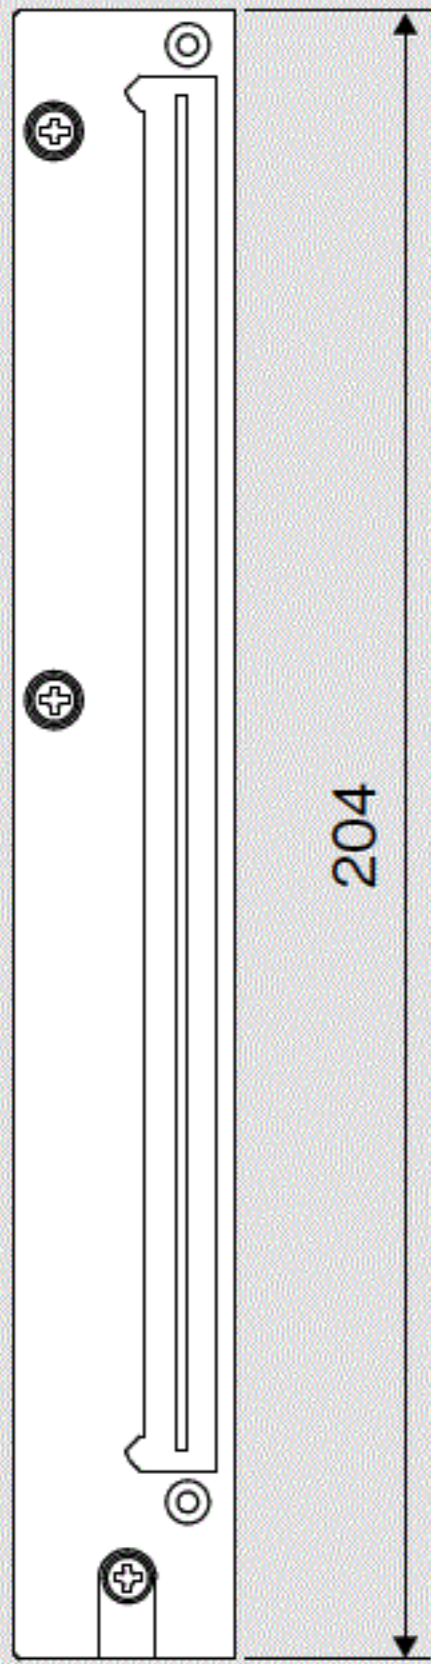

単位:mm

変換アダプタ

取付金

質量:130g