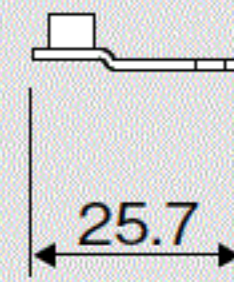

単位:mm

変換アダプタ

取付金

質量:130g