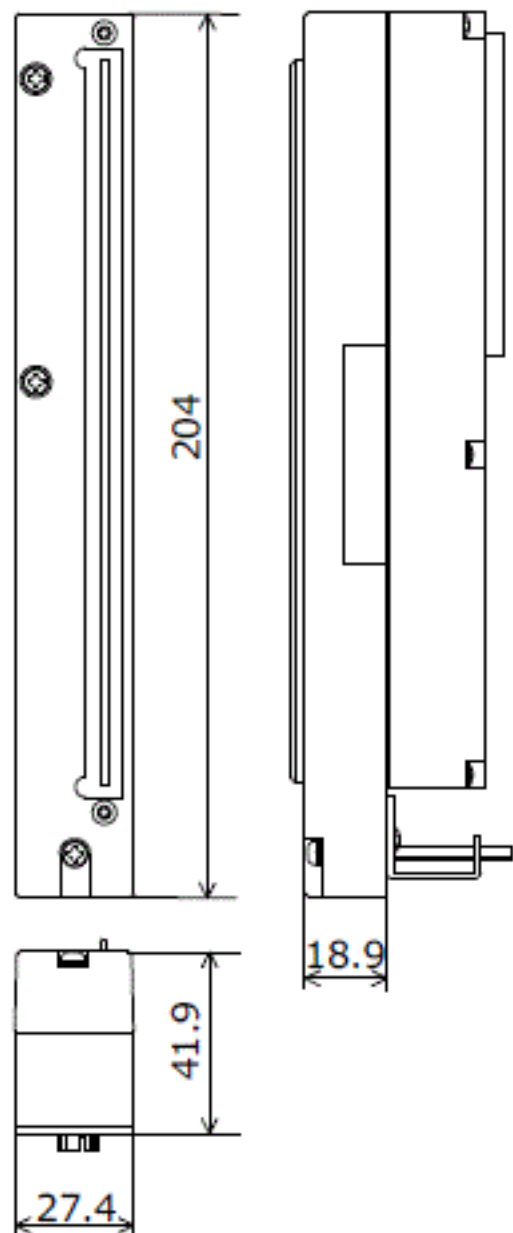

単位:mm

変換アダプタ

取付金

質量:160g